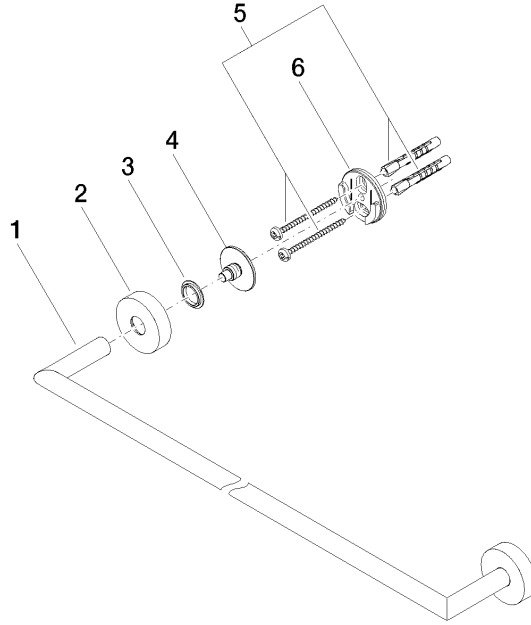

## EDITION PRO Asta portasciugamani - Cromo spazzolato

---

83 060 626

- interasse 600 mm
- larghezza 641mm
- altezza 41 mm
- rosetta Ø 41 mm
- sporgenza 66 mm

	Cromo spazzolato	83 060 626-93
	Cromato	83 060 626-00
	Nero opaco	83 060 626-33

EDITION PRO Asta portasciugamani - Cromo spazzolato

83 060 626

mm [inches]

EDITION PRO Asta portasciugamani - Cromo spazzolato

---

83 060 626

Parts for other  
finishes can be found  
here: Cromato

### Elenco delle parti di ricambio

N.	Codice articolo	Denominazione	Quantità necessaria	Tempo di produzione
	05 28 22 622 00-93	sostegno	10	20