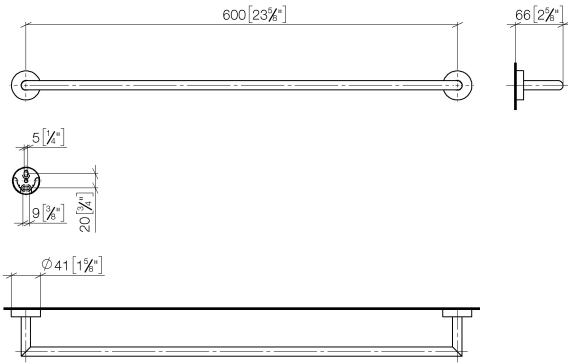

## EDITION PRO Asta portasciugamani - Cromo spazzolato

---

83 060 626

- interasse 600 mm
- larghezza 641mm
- altezza 41 mm
- rosetta Ø 41 mm
- sporgenza 66 mm

	Cromo spazzolato	83 060 626-93
	Cromato	83 060 626-00
	Nero opaco	83 060 626-33

EDITION PRO Asta portasciugamani - Cromo spazzolato

83 060 626

mm [inches]

EDITION PRO Asta portasciugamani - Cromo spazzolato

---

83 060 626

Parts for other  
finishes can be found  
here: Cromato