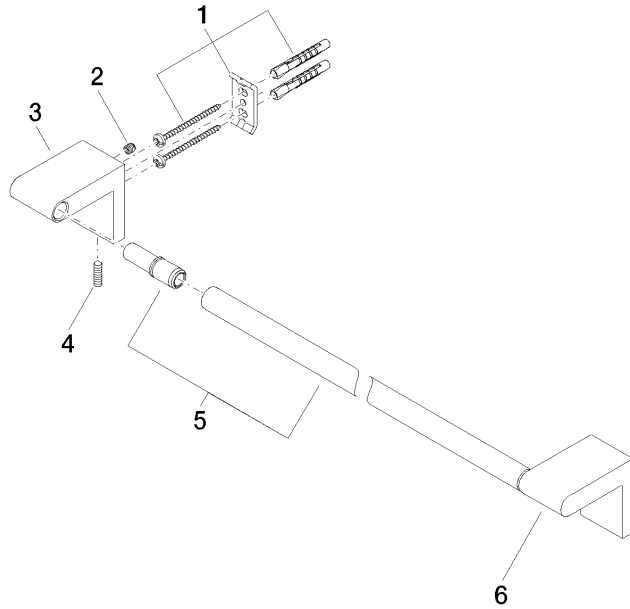

83 060 670

- interasse 600 mm
- larghezza 645mm
- altezza 60 mm
- sporgenza 73 mm

Compatibile con ELIO, ENO, LOT, MEM e TARA
ULTRA

83 060 670

mm [inches]

Versione del prodotto da 4/1/2024

83 060 670

Elenco delle parti di ricambio

Versione del prodotto da 4/1/2024

N.	Codice articolo	Denominazione	Quantità necessaria	Tempo di produzione
	05 17 20 736 00 90	set di fissaggio	9	2