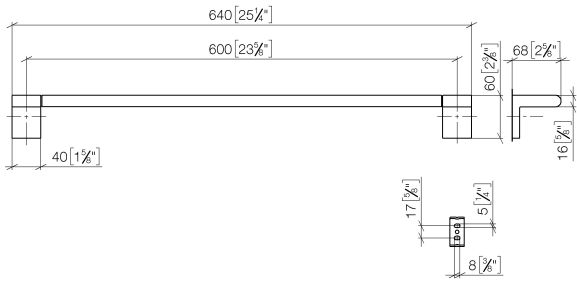

83 060 670

- interasse 600 mm
- larghezza 645mm
- altezza 60 mm
- sporgenza 73 mm

Compatibile con ELIO, ENO, LOT, MEM e TARA
ULTRA

83 060 670

mm [inches]

Versione del prodotto da 4/1/2024

83 060 670

Elenco delle parti di ricambio

Versione del prodotto da 4/1/2024

N.	Codice articolo	Denominazione	Quantità necessaria	Tempo di produzione
	05 17 20 736 00 90	set di fissaggio	9	2