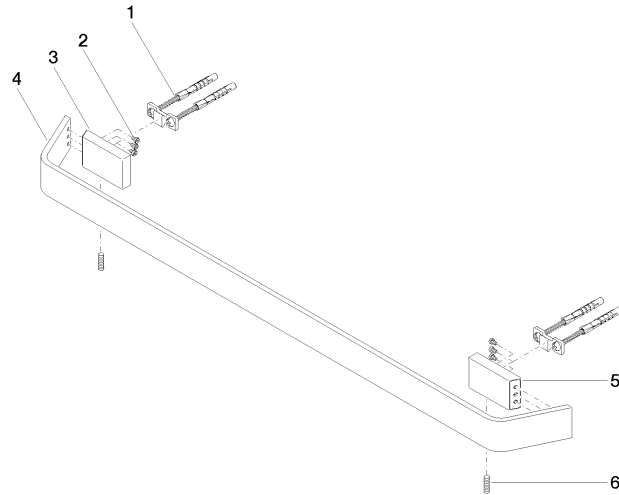

83 060 705

- interasse 599 mm
- larghezza 673mm
- altezza 35 mm
- sporgenza 70 mm

	Cromato	83 060 705-00
	Platinato spazzolato	83 060 705-06
	Dark Chrome	83 060 705-19
	Champagne spazzolato (Oro 22k)	83 060 705-46
	Champagne (Oro 22k)	83 060 705-47
	Dark Platinum spazzolato	83 060 705-99

83 060 705

mm [inches]

83 060 705

Parts for other finishes can be found here: Platinato spazzolato

### Elenco delle parti di ricambio

N.	Codice articolo	Denominazione	Quantità necessaria	Tempo di produzione
1	05 17 20 758 00 90	set di fissaggio	2	2
2	09 30 30 191 90	vite	6	2
3	08 17 70 500-00	sostegno	1	10
4	08 17 70 550-00	barra	1	10
5	08 17 70 501-00	sostegno	1	10
6	04 31 11 113 00 90	perno	2	2