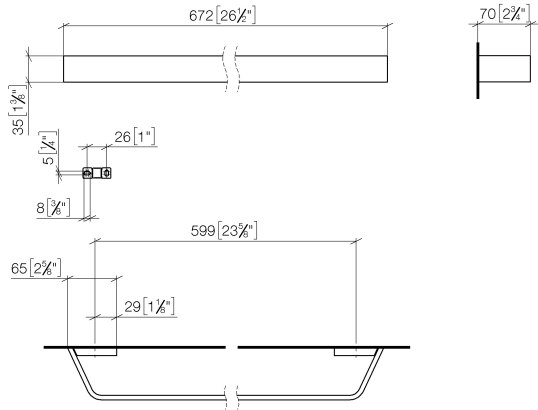

83 060 705

- interasse 599 mm
- larghezza 673mm
- altezza 35 mm
- sporgenza 70 mm

	Cromato	83 060 705-00
	Platinato spazzolato	83 060 705-06
	Dark Chrome	83 060 705-19
	Champagne spazzolato (Oro 22k)	83 060 705-46
	Champagne (Oro 22k)	83 060 705-47
	Dark Platinum spazzolato	83 060 705-99

83 060 705

mm [inches]

83 060 705

Parts for other finishes can be found here: Platinato spazzolato

### Elenco delle parti di ricambio

N.	Codice articolo	Denominazione	Quantità necessaria	Tempo di produzione
1	05 17 20 758 00 90	set di fissaggio	2	2
2	09 30 30 191 90	vite	6	2
3	08 17 70 500-00	sostegno	1	10
4	08 17 70 550-00	barra	1	10
5	08 17 70 501-00	sostegno	1	10
6	04 31 11 113 00 90	perno	2	2