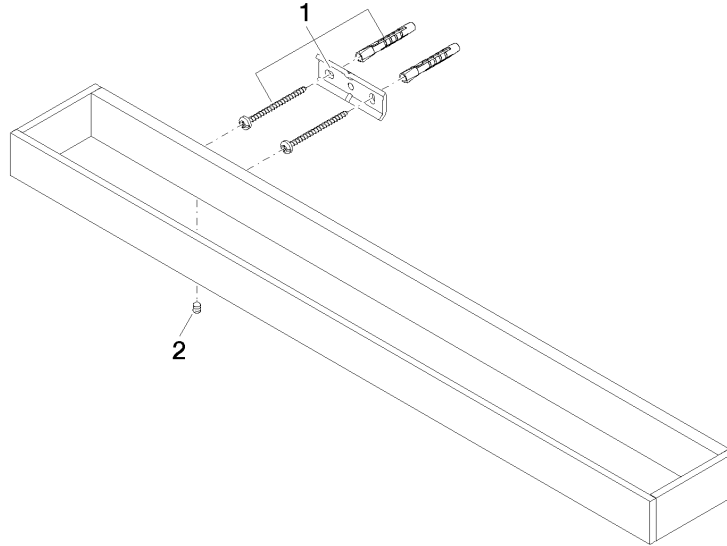

## Asta portasciugamani - Champagne (Oro 22k)

MEM

83 060 780

- interasse 400 mm
- larghezza 600mm
- altezza 35 mm
- sporgenza 80 mm

Compatibile con: MEM, CYO

	Champagne (Oro 22k)	83 060 780-47
	Cromato	83 060 780-00
	Platinato spazzolato	83 060 780-06
	Platinato	83 060 780-08
	Dark Chrome	83 060 780-19
	Ottone spazzolato (Oro 23k)	83 060 780-28
	Champagne spazzolato (Oro 22k)	83 060 780-46
	Dark Platinum spazzolato	83 060 780-99

83 060 780

mm [inches]

83 060 780

Parts for other  
finishes can be found  
here: Cromato

### Elenco delle parti di ricambio

N.	Codice articolo	Denominazione	Quantità necessaria	Tempo di produzione
1	05 17 20 718 00 90	set di fissaggio	2	2
2	90 31 11 004 00 90	perno	2	2