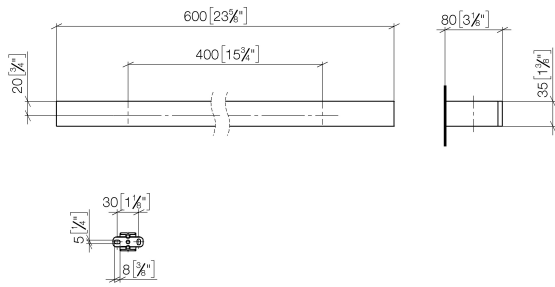

## Asta portasciugamani - Champagne (Oro 22k)

MEM

83 060 780

- interasse 400 mm
- larghezza 600mm
- altezza 35 mm
- sporgenza 80 mm

Compatibile con: MEM, CYO

	Champagne (Oro 22k)	83 060 780-47
	Cromato	83 060 780-00
	Platinato spazzolato	83 060 780-06
	Platinato	83 060 780-08
	Dark Chrome	83 060 780-19
	Ottone spazzolato (Oro 23k)	83 060 780-28
	Champagne spazzolato (Oro 22k)	83 060 780-46
	Dark Platinum spazzolato	83 060 780-99

83 060 780

mm [inches]

83 060 780

Parts for other  
finishes can be found  
here: Cromato

### Elenco delle parti di ricambio

N.	Codice articolo	Denominazione	Quantità necessaria	Tempo di produzione
1	05 17 20 718 00 90	set di fissaggio	2	2
2	90 31 11 004 00 90	perno	2	2