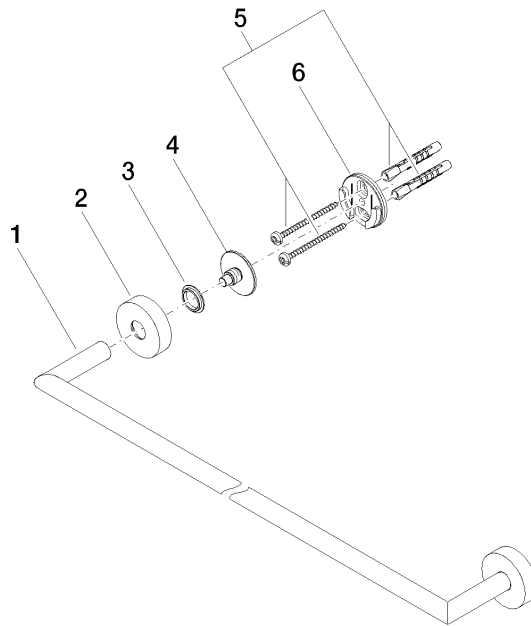

83 060 979

- interasse 600 mm
- larghezza 640mm
- altezza 40 mm
- rosetta Ø 40 mm
- sporgenza 65 mm

Compatibile con ELIO, ENO, MEM, META SQUARE, SYNC e TARA ULTRA

Compatibile con: ENO, SYNC, TARA ULTRA, META SQUARE

83 060 979

mm [inches]

83 060 979

Parts for other finishes can be found here: Platinato spazzolato

Elenco delle parti di ricambio

N.	Codice articolo	Denominazione	Quantità necessaria	Tempo di produzione
1	05 28 22 622 00-00	sostegno	1	10
2	08 27 97 500-00	rosetta	2	10
3	08 30 11 516 90	anello	2	2
4	08 17 97 560 90	sostegno	2	2
5	05 30 31 025 00 90	set di fissaggio	2	2
6	08 17 97 501 07	sostegno	2	2