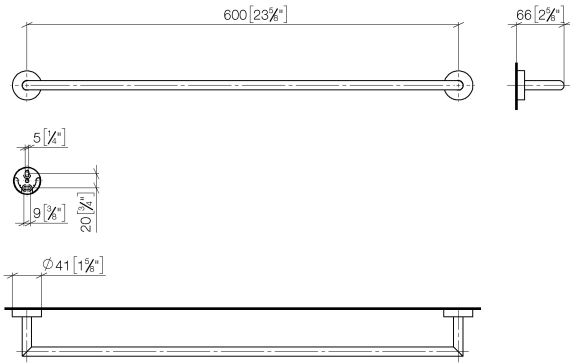

83 060 979

- interasse 600 mm
- larghezza 640mm
- altezza 40 mm
- rosetta Ø 40 mm
- sporgenza 65 mm

Compatibile con ELIO, ENO, MEM, META SQUARE, SYNC e TARA ULTRA

Compatibile con: ENO, SYNC, TARA ULTRA, META SQUARE

83 060 979

mm [inches]

83 060 979

Parts for other finishes can be found here: Platinato spazzolato

Elenco delle parti di ricambio

N.	Codice articolo	Denominazione	Quantità necessaria	Tempo di produzione
1	05 28 22 622 00-00	sostegno	1	10
2	08 27 97 500-00	rosetta	2	10
3	08 30 11 516 90	anello	2	2
4	08 17 97 560 90	sostegno	2	2
5	05 30 31 025 00 90	set di fissaggio	2	2
6	08 17 97 501 07	sostegno	2	2