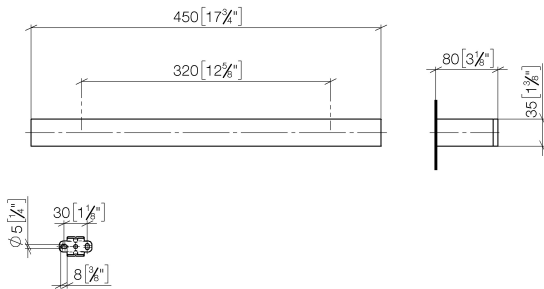

83 070 780

- interasse 320 mm
- larghezza 450mm
- altezza 35 mm
- sporgenza 80 mm

	Cromato	83 070 780-00
	Platinato spazzolato	83 070 780-06
	Platinato	83 070 780-08
	Dark Chrome	83 070 780-19
	Ottone spazzolato (Oro 23k)	83 070 780-28
	Champagne spazzolato (Oro 22k)	83 070 780-46
	Champagne (Oro 22k)	83 070 780-47
	Dark Platinum spazzolato	83 070 780-99

83 070 780

mm [inches]

83 070 780

Parts for other
finishes can be found
here: Platinato
spazzolato

Elenco delle parti di ricambio

N.	Codice articolo	Denominazione	Quantità necessaria	Tempo di produzione
1	05 17 20 717 00 90	set di fissaggio	2	2
2	90 31 11 004 00 90	perno	2	2