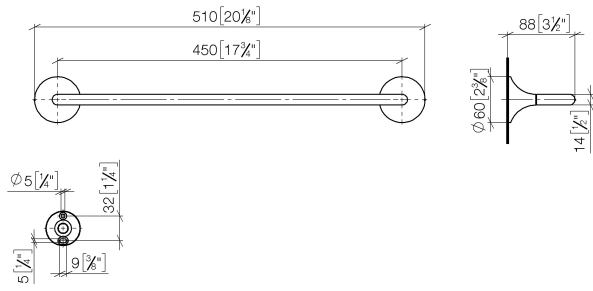

VAIA Asta portasciugamani - Dark Chrome

83 070 809

- interasse 450 mm
- larghezza 510mm
- altezza 60 mm
- sporgenza 88 mm

	Dark Chrome	83 070 809-19
	Cromato	83 070 809-00
	Platinato spazzolato	83 070 809-06
	Platinato	83 070 809-08
	Ottone spazzolato (Oro 23k)	83 070 809-28
	Bronzo spazzolato	83 070 809-42
	Champagne spazzolato (Oro 22k)	83 070 809-46
	Champagne (Oro 22k)	83 070 809-47
	Dark Platinum spazzolato	83 070 809-99

VAIA Asta portasciugamani - Dark Chrome

83 070 809

mm [inches]

VAIA Asta portasciugamani - Dark Chrome

83 070 809

Parts for other finishes can be found here: Cromato

Elenco delle parti di ricambio

N.	Codice articolo	Denominazione	Quantità necessaria	Tempo di produzione
1	05 30 31 025 00 90	set di fissaggio	1	2
2	90 17 20 759 00 90	rondella	1	2