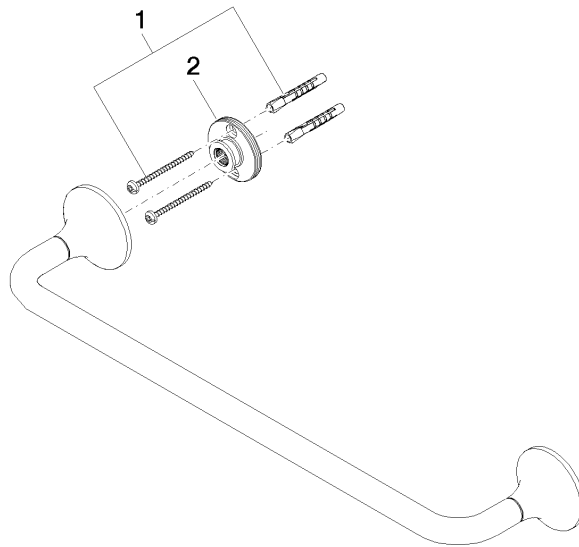

VAIA Asta portasciugamani - Dark Chrome

83 070 809

- interasse 450 mm
- larghezza 510mm
- altezza 60 mm
- sporgenza 88 mm

	Dark Chrome	83 070 809-19
	Cromato	83 070 809-00
	Platinato spazzolato	83 070 809-06
	Platinato	83 070 809-08
	Ottone spazzolato (Oro 23k)	83 070 809-28
	Bronzo spazzolato	83 070 809-42
	Champagne spazzolato (Oro 22k)	83 070 809-46
	Champagne (Oro 22k)	83 070 809-47
	Dark Platinum spazzolato	83 070 809-99

VAIA Asta portasciugamani - Dark Chrome

83 070 809

mm [inches]

VAIA Asta portasciugamani - Dark Chrome

83 070 809

Parts for other finishes can be found here: Cromato

Elenco delle parti di ricambio

N.	Codice articolo	Denominazione	Quantità necessaria	Tempo di produzione
1	05 30 31 025 00 90	set di fissaggio	1	2
2	90 17 20 759 00 90	rondella	1	2