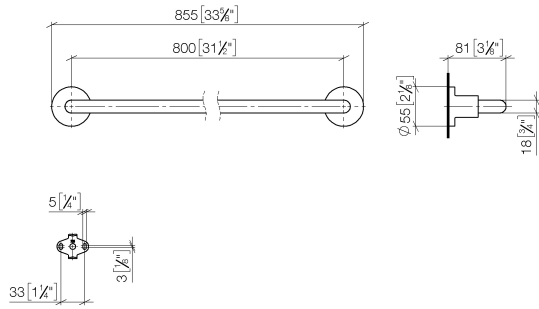

TARA Asta portasciugamani - Dark Chrome

83 080 892

- interasse 800 mm
- larghezza 855mm
- altezza 55 mm
- rosetta Ø 55 mm
- sporgenza 81 mm

Compatibile con TARA

| | | |
|---|--------------------------------|---------------|
|  | Dark Chrome | 83 080 892-19 |
|  | Cromato | 83 080 892-00 |
|  | Platinato spazzolato | 83 080 892-06 |
|  | Platinato | 83 080 892-08 |
|  | Ottone spazzolato (Oro 23k) | 83 080 892-28 |
|  | Nero opaco | 83 080 892-33 |
|  | Bronzo spazzolato | 83 080 892-42 |
|  | Champagne spazzolato (Oro 22k) | 83 080 892-46 |
|  | Champagne (Oro 22k) | 83 080 892-47 |
|  | Cromo spazzolato | 83 080 892-93 |
|  | Dark Platinum spazzolato | 83 080 892-99 |

TARA Asta portasciugamani - Dark Chrome

83 080 892

mm [inches]

TARA Asta portasciugamani - Dark Chrome

83 080 892

Parts for other
finishes can be found
here: [Cromato](#)