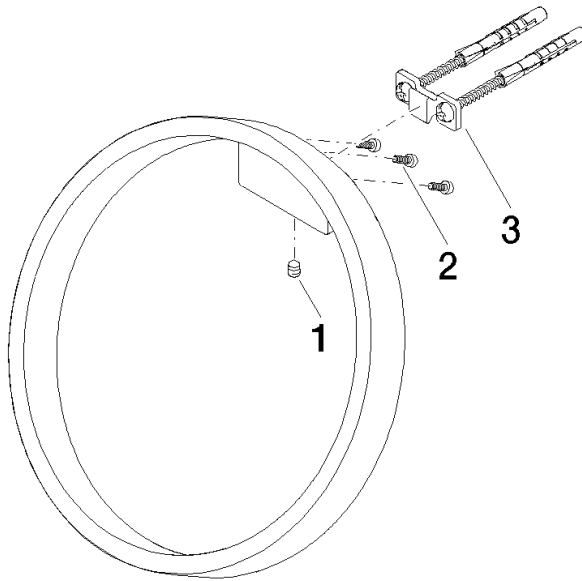

83 200 811

- larghezza 200mm
- sporgenza 118 mm

	Ottone spazzolato (Oro 23k)	83 200 811-28
	Cromato	83 200 811-00
	Platinato spazzolato	83 200 811-06
	Dark Chrome	83 200 811-19
	Dark Platinum spazzolato	83 200 811-99

83 200 811

mm [inches]

83 200 811

Parts for other  
finishes can be found  
here: Cromato

### Elenco delle parti di ricambio

N.	Codice articolo	Denominazione	Quantità necessaria	Tempo di produzione
1	90 31 11 004 00 90	perno	1	2
2	09 30 30 167 90	vite	3	2
3	05 17 20 758 00 90	set di fissaggio	1	2