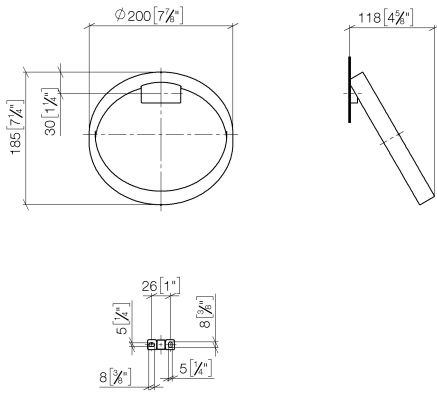

83 200 811

- larghezza 200mm
- sporgenza 118 mm

	Ottone spazzolato (Oro 23k)	83 200 811-28
	Cromato	83 200 811-00
	Platinato spazzolato	83 200 811-06
	Dark Chrome	83 200 811-19
	Dark Platinum spazzolato	83 200 811-99

83 200 811

mm [inches]

83 200 811

Parts for other  
finishes can be found  
here: Cromato

### Elenco delle parti di ricambio

N.	Codice articolo	Denominazione	Quantità necessaria	Tempo di produzione
1	90 31 11 004 00 90	perno	1	2
2	09 30 30 167 90	vite	3	2
3	05 17 20 758 00 90	set di fissaggio	1	2