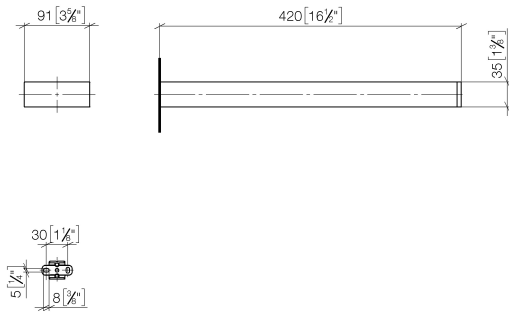

**Portasciugamani in due parti non girevole - Cromato**

MEM

83 210 780

- larghezza 90mm
- altezza 35 mm
- sporgenza 420 mm

Compatibile con: MEM, CYO

	Cromato	83 210 780-00
	Platinato spazzolato	83 210 780-06
	Platinato	83 210 780-08
	Dark Chrome	83 210 780-19
	Ottone spazzolato (Oro 23k)	83 210 780-28
	Champagne spazzolato (Oro 22k)	83 210 780-46
	Champagne (Oro 22k)	83 210 780-47
	Dark Platinum spazzolato	83 210 780-99

Portasciugamani in due parti non girevole - Cromato

MEM

83 210 780

mm [inches]

83 210 780

**Versione del prodotto da 3/12/2018**

Parts for other  
finishes can be found  
here: Platinato  
spazzolato

83 210 780