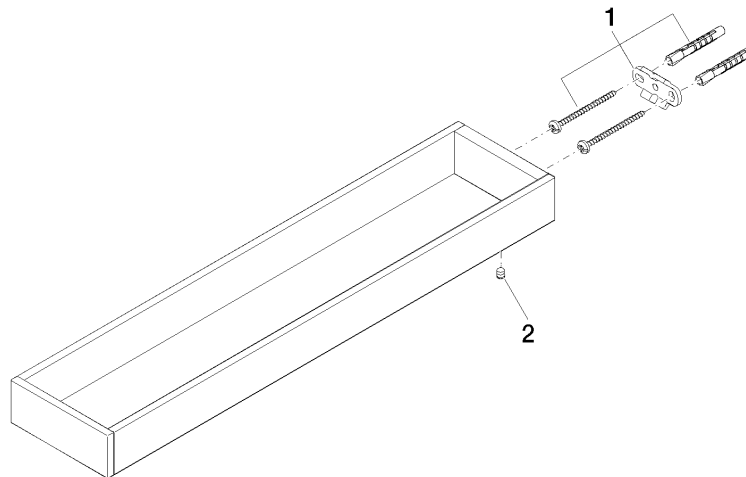

**Portasciugamani in due parti non girevole - Cromato**

MEM

83 210 780

- larghezza 90mm
- altezza 35 mm
- sporgenza 420 mm

Compatibile con: MEM, CYO

	Cromato	83 210 780-00
	Platinato spazzolato	83 210 780-06
	Platinato	83 210 780-08
	Dark Chrome	83 210 780-19
	Ottone spazzolato (Oro 23k)	83 210 780-28
	Champagne spazzolato (Oro 22k)	83 210 780-46
	Champagne (Oro 22k)	83 210 780-47
	Dark Platinum spazzolato	83 210 780-99

Portasciugamani in due parti non girevole - Cromato

MEM

83 210 780

mm [inches]

83 210 780

**Versione del prodotto da 3/12/2018**

Parts for other  
finishes can be found  
here: Platinato  
spazzolato

83 210 780