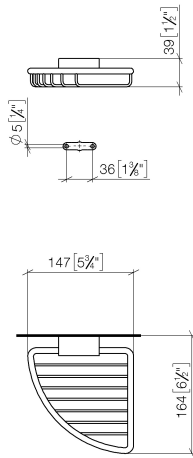

Cestello portasaponetta angolare - Platinato spazzolato

IMO

83 281 530

- larghezza 150mm
- altezza 40 mm
- sporgenza 165 mm

Compatibile con: IMO, LULU, MADISON, MEM, TARA, CL.1, LISSÉ, VAIA, META, CYO

	Platinato spazzolato	83 281 530-06
	Cromato	83 281 530-00
	Platinato	83 281 530-08
	Ottone (Oro 23k)	83 281 530-09
	Dark Chrome	83 281 530-19
	Light Gold	83 281 530-26
	Light Gold spazzolato	83 281 530-27
	Ottone spazzolato (Oro 23k)	83 281 530-28
	Nero opaco	83 281 530-33
	Bronzo spazzolato	83 281 530-42
	Champagne spazzolato (Oro 22k)	83 281 530-46
	Champagne (Oro 22k)	83 281 530-47
	Cromo spazzolato	83 281 530-93
	Dark Platinum spazzolato	83 281 530-99

83 281 530

mm [inches]

83 281 530

Parts for other
finishes can be found
here: Cromato

Elenco delle parti di ricambio

N.	Codice articolo	Denominazione	Quantità necessaria	Tempo di produzione
1	05 30 31 025 00 90	set di fissaggio	1	2
2	09 17 20 030 90	sostegno	1	2
3	08 17 30 501-06	sostegno	1	60
4	08 18 90 905-06	cestello	1	60
5	09 31 11 002 90	perno	1	2
6	90 30 11 029 00 90	rondella	2	2
7	09 30 30 054 90	vite	2	2