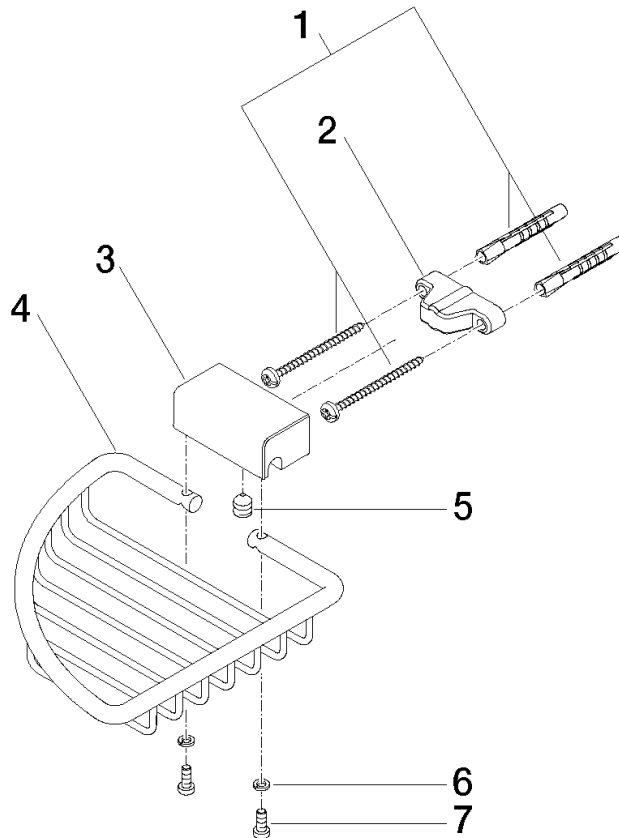

Cestello portasaponetta angolare - Platinato spazzolato

IMO

83 281 530

- larghezza 150mm
- altezza 40 mm
- sporgenza 165 mm

Compatibile con: IMO, LULU, MADISON, MEM, TARA, CL.1, LISSÉ, VAIA, META, CYO

	Platinato spazzolato	83 281 530-06
	Cromato	83 281 530-00
	Platinato	83 281 530-08
	Ottone (Oro 23k)	83 281 530-09
	Dark Chrome	83 281 530-19
	Light Gold	83 281 530-26
	Light Gold spazzolato	83 281 530-27
	Ottone spazzolato (Oro 23k)	83 281 530-28
	Nero opaco	83 281 530-33
	Bronzo spazzolato	83 281 530-42
	Champagne spazzolato (Oro 22k)	83 281 530-46
	Champagne (Oro 22k)	83 281 530-47
	Cromo spazzolato	83 281 530-93
	Dark Platinum spazzolato	83 281 530-99

83 281 530

mm [inches]

83 281 530

Parts for other
finishes can be found
here: Cromato

Elenco delle parti di ricambio

N.	Codice articolo	Denominazione	Quantità necessaria	Tempo di produzione
1	05 30 31 025 00 90	set di fissaggio	1	2
2	09 17 20 030 90	sostegno	1	2
3	08 17 30 501-06	sostegno	1	60
4	08 18 90 905-06	cestello	1	60
5	09 31 11 002 90	perno	1	2
6	90 30 11 029 00 90	rondella	2	2
7	09 30 30 054 90	vite	2	2