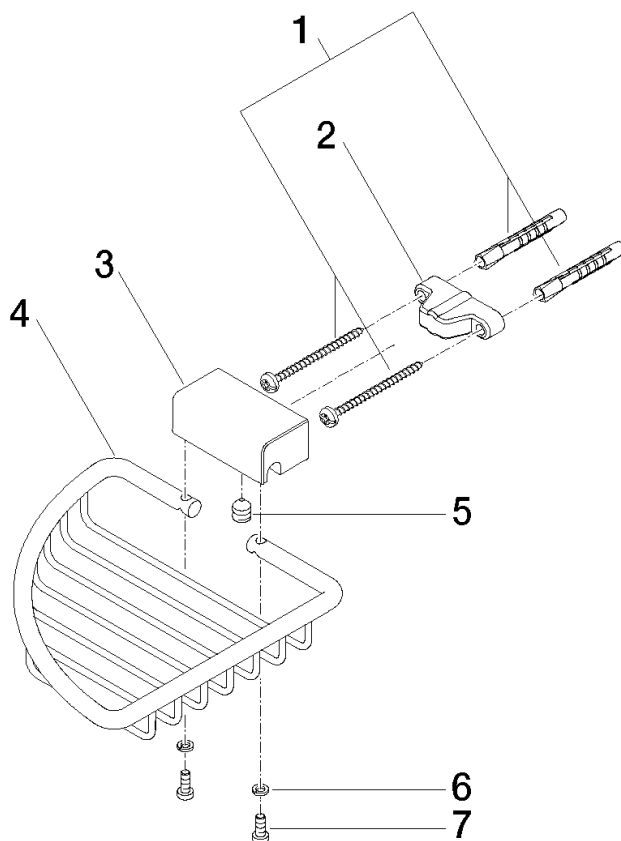

## Cestello portasaponetta angolare - Platinato

IMO

83 281 530

- larghezza 150mm
- altezza 40 mm
- sporgenza 165 mm

Compatibile con: IMO, LULU, MADISON, MEM, TARA, CL.1, LISSÉ, VAIA, META, CYO

	Platinato	83 281 530-08
	Cromato	83 281 530-00
	Platinato spazzolato	83 281 530-06
	Ottone (Oro 23k)	83 281 530-09
	Dark Chrome	83 281 530-19
	Light Gold	83 281 530-26
	Light Gold spazzolato	83 281 530-27
	Ottone spazzolato (Oro 23k)	83 281 530-28
	Nero opaco	83 281 530-33
	Bronzo spazzolato	83 281 530-42
	Champagne spazzolato (Oro 22k)	83 281 530-46
	Champagne (Oro 22k)	83 281 530-47
	Cromo spazzolato	83 281 530-93
	Dark Platinum spazzolato	83 281 530-99

83 281 530

mm [inches]

83 281 530

Parts for other finishes can be found here: Cromato

### Elenco delle parti di ricambio

N.	Codice articolo	Denominazione	Quantità necessaria	Tempo di produzione
1	05 30 31 025 00 90	set di fissaggio	1	2
2	09 17 20 030 90	sostegno	1	2
3	08 17 30 501-08	sostegno	1	40
4	08 18 90 905-08	cestello	1	60
5	09 31 11 002 90	perno	1	2
6	90 30 11 029 00 90	rondella	2	2
7	09 30 30 054 90	vite	2	2