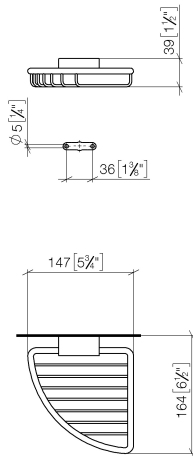

## Cestello portasaponetta angolare - Platinato

IMO

83 281 530

- larghezza 150mm
- altezza 40 mm
- sporgenza 165 mm

Compatibile con: IMO, LULU, MADISON, MEM, TARA, CL.1, LISSÉ, VAIA, META, CYO

	Platinato	83 281 530-08
	Cromato	83 281 530-00
	Platinato spazzolato	83 281 530-06
	Ottone (Oro 23k)	83 281 530-09
	Dark Chrome	83 281 530-19
	Light Gold	83 281 530-26
	Light Gold spazzolato	83 281 530-27
	Ottone spazzolato (Oro 23k)	83 281 530-28
	Nero opaco	83 281 530-33
	Bronzo spazzolato	83 281 530-42
	Champagne spazzolato (Oro 22k)	83 281 530-46
	Champagne (Oro 22k)	83 281 530-47
	Cromo spazzolato	83 281 530-93
	Dark Platinum spazzolato	83 281 530-99

83 281 530

mm [inches]

83 281 530

Parts for other finishes can be found here: Cromato

### Elenco delle parti di ricambio

N.	Codice articolo	Denominazione	Quantità necessaria	Tempo di produzione
1	05 30 31 025 00 90	set di fissaggio	1	2
2	09 17 20 030 90	sostegno	1	2
3	08 17 30 501-08	sostegno	1	40
4	08 18 90 905-08	cestello	1	60
5	09 31 11 002 90	perno	1	2
6	90 30 11 029 00 90	rondella	2	2
7	09 30 30 054 90	vite	2	2