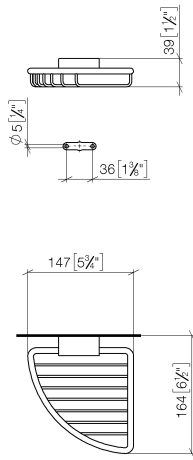

83 281 530

- larghezza 150mm
- altezza 40 mm
- sporgenza 165 mm

Compatibile con: IMO, LULU, MADISON,
MEM, TARA, CL.1, LISSÉ, VAIA, META,
CYO

	Ottone (Oro 23k)	83 281 530-09
	Cromato	83 281 530-00
	Platinato spazzolato	83 281 530-06
	Platinato	83 281 530-08
	Dark Chrome	83 281 530-19
	Light Gold	83 281 530-26
	Light Gold spazzolato	83 281 530-27
	Ottone spazzolato (Oro 23k)	83 281 530-28
	Nero opaco	83 281 530-33
	Bronzo spazzolato	83 281 530-42
	Champagne spazzolato (Oro 22k)	83 281 530-46
	Champagne (Oro 22k)	83 281 530-47
	Cromo spazzolato	83 281 530-93
	Dark Platinum spazzolato	83 281 530-99

83 281 530

mm [inches]

83 281 530

Parts for other finishes can be found here: Cromato

Elenco delle parti di ricambio

N.	Codice articolo	Denominazione	Quantità necessaria	Tempo di produzione
1	05 30 31 025 00 90	set di fissaggio	1	2
2	09 17 20 030 90	sostegno	1	2
3	08 17 30 501-09	sostegno	1	60
4	08 18 90 905-09	cestello	1	60
5	09 31 11 002 90	perno	1	2
6	90 30 11 029 00 90	rondella	2	2
7	09 30 30 054 90	vite	2	2