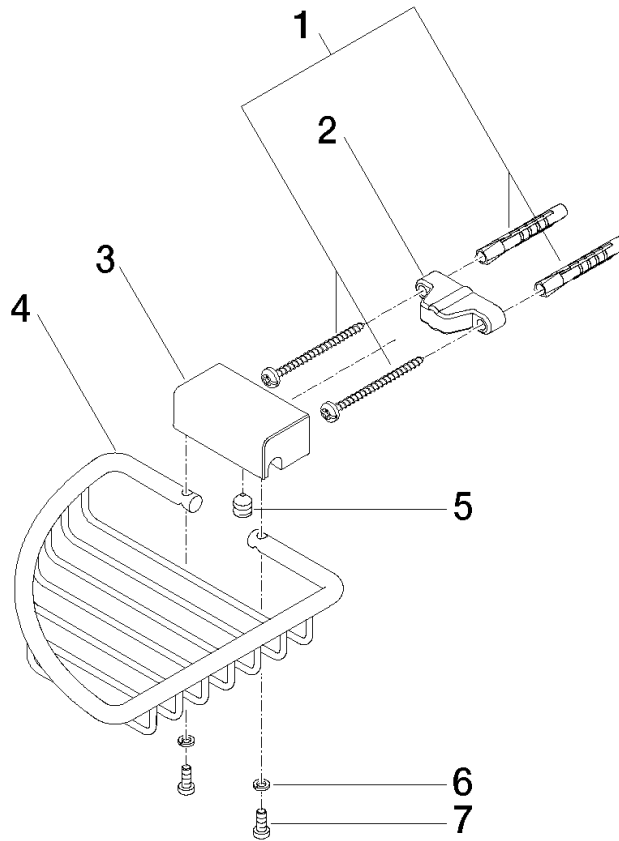

83 281 530

- larghezza 150mm
- altezza 40 mm
- sporgenza 165 mm

Compatibile con: IMO, LULU, MADISON,
MEM, TARA, CL.1, LISSÉ, VAIA, META,
CYO

	Ottone (Oro 23k)	83 281 530-09
	Cromato	83 281 530-00
	Platinato spazzolato	83 281 530-06
	Platinato	83 281 530-08
	Dark Chrome	83 281 530-19
	Light Gold	83 281 530-26
	Light Gold spazzolato	83 281 530-27
	Ottone spazzolato (Oro 23k)	83 281 530-28
	Nero opaco	83 281 530-33
	Bronzo spazzolato	83 281 530-42
	Champagne spazzolato (Oro 22k)	83 281 530-46
	Champagne (Oro 22k)	83 281 530-47
	Cromo spazzolato	83 281 530-93
	Dark Platinum spazzolato	83 281 530-99

83 281 530

mm [inches]

83 281 530

Parts for other finishes can be found here: Cromato

Elenco delle parti di ricambio

N.	Codice articolo	Denominazione	Quantità necessaria	Tempo di produzione
1	05 30 31 025 00 90	set di fissaggio	1	2
2	09 17 20 030 90	sostegno	1	2
3	08 17 30 501-09	sostegno	1	60
4	08 18 90 905-09	cestello	1	60
5	09 31 11 002 90	perno	1	2
6	90 30 11 029 00 90	rondella	2	2
7	09 30 30 054 90	vite	2	2