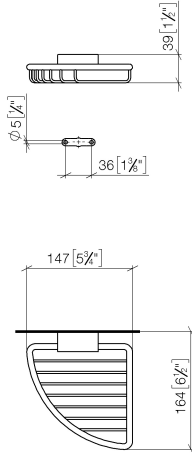

83 281 530

- larghezza 150mm
- altezza 40 mm
- sporgenza 165 mm

Compatibile con: IMO, LULU, MADISON, MEM, TARA, CL.1, LISSÉ, VAIA, META, CYO

	Dark Chrome	83 281 530-19
	Cromato	83 281 530-00
	Platinato spazzolato	83 281 530-06
	Platinato	83 281 530-08
	Ottone (Oro 23k)	83 281 530-09
	Light Gold	83 281 530-26
	Light Gold spazzolato	83 281 530-27
	Ottone spazzolato (Oro 23k)	83 281 530-28
	Nero opaco	83 281 530-33
	Bronzo spazzolato	83 281 530-42
	Champagne spazzolato (Oro 22k)	83 281 530-46
	Champagne (Oro 22k)	83 281 530-47
	Cromo spazzolato	83 281 530-93
	Dark Platinum spazzolato	83 281 530-99

83 281 530

mm [inches]

83 281 530

Parts for other  
finishes can be found  
here: Cromato