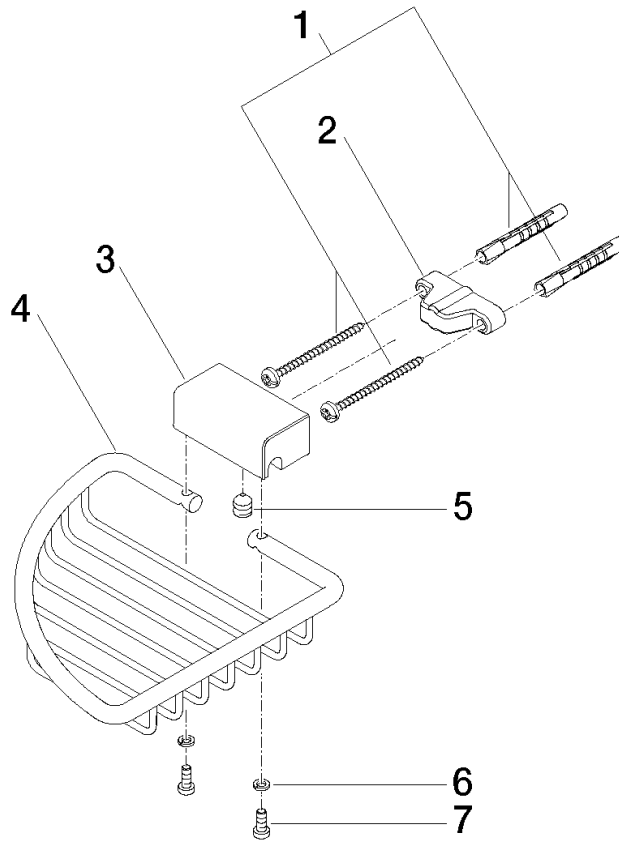

**Cestello portasaponetta angolare - Light Gold spazzolato**

IMO

83 281 530

- larghezza 150mm
- altezza 40 mm
- sporgenza 165 mm

Compatibile con: IMO, LULU, MADISON, MEM, TARA, CL.1, LISSÉ, VAIA, META, CYO

83 281 530

mm [inches]

83 281 530

Parts for other finishes can be found here: Cromato

### Elenco delle parti di ricambio

N.	Codice articolo	Denominazione	Quantità necessaria	Tempo di produzione
1	05 30 31 025 00 90	set di fissaggio	1	2
2	09 17 20 030 90	sostegno	1	2
3	08 17 30 501-27	sostegno	1	60
4	08 18 90 905-27	cestello	1	60
5	09 31 11 002 90	perno	1	2
6	90 30 11 029 00 90	rondella	2	2
7	09 30 30 054 90	vite	2	2