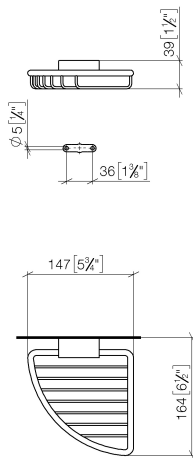

**Cestello portasaponetta angolare - Light Gold spazzolato**

IMO

83 281 530

- larghezza 150mm
- altezza 40 mm
- sporgenza 165 mm

Compatibile con: IMO, LULU, MADISON, MEM, TARA, CL.1, LISSÉ, VAIA, META, CYO

83 281 530

mm [inches]

83 281 530

Parts for other finishes can be found here: Cromato

### Elenco delle parti di ricambio

N.	Codice articolo	Denominazione	Quantità necessaria	Tempo di produzione
1	05 30 31 025 00 90	set di fissaggio	1	2
2	09 17 20 030 90	sostegno	1	2
3	08 17 30 501-27	sostegno	1	60
4	08 18 90 905-27	cestello	1	60
5	09 31 11 002 90	perno	1	2
6	90 30 11 029 00 90	rondella	2	2
7	09 30 30 054 90	vite	2	2