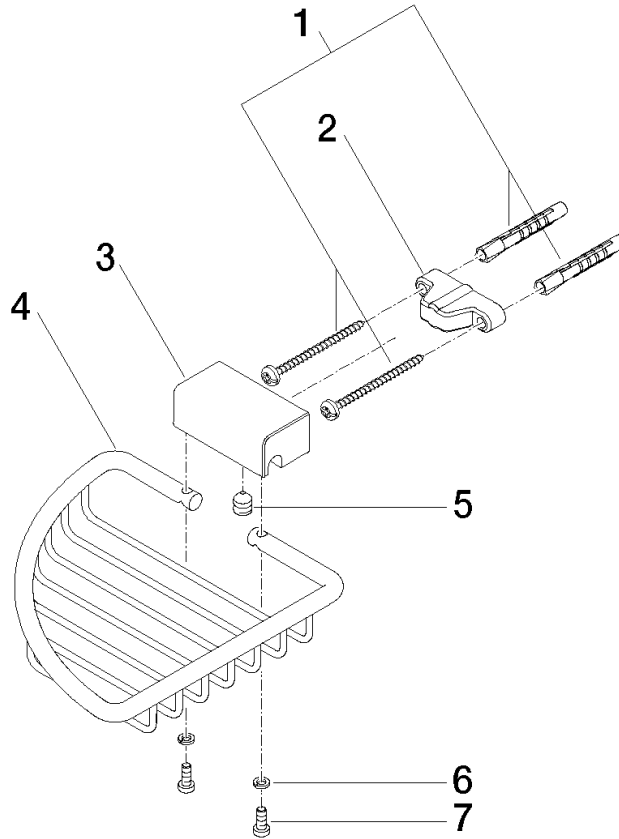

83 281 530

- larghezza 150mm
- altezza 40 mm
- sporgenza 165 mm

Compatibile con: IMO, LULU, MADISON, MEM, TARA, CL.1, LISSÉ, VAIA, META, CYO

	Champagne spazzolato (Oro 22k)	83 281 530-46
	Cromato	83 281 530-00
	Platinato spazzolato	83 281 530-06
	Platinato	83 281 530-08
	Ottone (Oro 23k)	83 281 530-09
	Dark Chrome	83 281 530-19
	Light Gold	83 281 530-26
	Light Gold spazzolato	83 281 530-27
	Ottone spazzolato (Oro 23k)	83 281 530-28
	Nero opaco	83 281 530-33
	Bronzo spazzolato	83 281 530-42
	Champagne (Oro 22k)	83 281 530-47
	Cromo spazzolato	83 281 530-93
	Dark Platinum spazzolato	83 281 530-99

83 281 530

mm [inches]

83 281 530

Parts for other
finishes can be found
here: Cromato

Elenco delle parti di ricambio

N.	Codice articolo	Denominazione	Quantità necessaria	Tempo di produzione
1	05 30 31 025 00 90	set di fissaggio	1	2
2	09 17 20 030 90	sostegno	1	2
3	08 17 30 501-46	sostegno	1	30
4	08 18 90 905-46	cestello	1	30
5	09 31 11 002 90	perno	1	2
6	90 30 11 029 00 90	rondella	2	2
7	09 30 30 054 90	vite	2	2