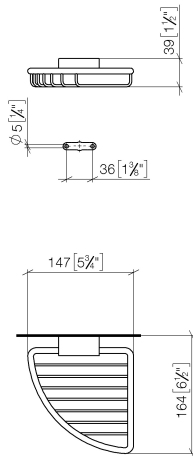

**Cestello portasaponetta angolare - Champagne (Oro 22k)**

IMO

83 281 530

- larghezza 150mm
- altezza 40 mm
- sporgenza 165 mm

Compatibile con: IMO, LULU, MADISON, MEM, TARA, CL.1, LISSÉ, VAIA, META, CYO

	Champagne (Oro 22k)	83 281 530-47
	Cromato	83 281 530-00
	Platinato spazzolato	83 281 530-06
	Platinato	83 281 530-08
	Ottone (Oro 23k)	83 281 530-09
	Dark Chrome	83 281 530-19
	Light Gold	83 281 530-26
	Light Gold spazzolato	83 281 530-27
	Ottone spazzolato (Oro 23k)	83 281 530-28
	Nero opaco	83 281 530-33
	Bronzo spazzolato	83 281 530-42
	Champagne spazzolato (Oro 22k)	83 281 530-46
	Cromo spazzolato	83 281 530-93
	Dark Platinum spazzolato	83 281 530-99

83 281 530

mm [inches]

83 281 530

Parts for other finishes can be found here: Cromato

### Elenco delle parti di ricambio

N.	Codice articolo	Denominazione	Quantità necessaria	Tempo di produzione
1	05 30 31 025 00 90	set di fissaggio	1	2
2	09 17 20 030 90	sostegno	1	2
3	08 17 30 501-47	sostegno	1	30
4	08 18 90 905-47	cestello	1	30
5	09 31 11 002 90	perno	1	2
6	90 30 11 029 00 90	rondella	2	2
7	09 30 30 054 90	vite	2	2