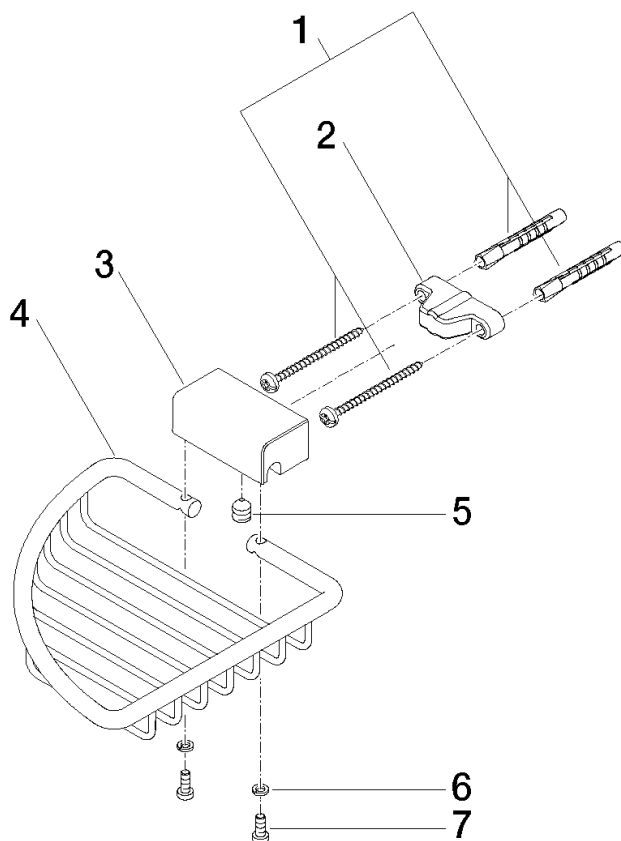

**Cestello portasaponetta angolare - Champagne (Oro 22k)**

IMO

83 281 530

- larghezza 150mm
- altezza 40 mm
- sporgenza 165 mm

Compatibile con: IMO, LULU, MADISON, MEM, TARA, CL.1, LISSÉ, VAIA, META, CYO

	Champagne (Oro 22k)	83 281 530-47
	Cromato	83 281 530-00
	Platinato spazzolato	83 281 530-06
	Platinato	83 281 530-08
	Ottone (Oro 23k)	83 281 530-09
	Dark Chrome	83 281 530-19
	Light Gold	83 281 530-26
	Light Gold spazzolato	83 281 530-27
	Ottone spazzolato (Oro 23k)	83 281 530-28
	Nero opaco	83 281 530-33
	Bronzo spazzolato	83 281 530-42
	Champagne spazzolato (Oro 22k)	83 281 530-46
	Cromo spazzolato	83 281 530-93
	Dark Platinum spazzolato	83 281 530-99

83 281 530

mm [inches]

83 281 530

Parts for other finishes can be found here: Cromato

### Elenco delle parti di ricambio

N.	Codice articolo	Denominazione	Quantità necessaria	Tempo di produzione
1	05 30 31 025 00 90	set di fissaggio	1	2
2	09 17 20 030 90	sostegno	1	2
3	08 17 30 501-47	sostegno	1	30
4	08 18 90 905-47	cestello	1	30
5	09 31 11 002 90	perno	1	2
6	90 30 11 029 00 90	rondella	2	2
7	09 30 30 054 90	vite	2	2