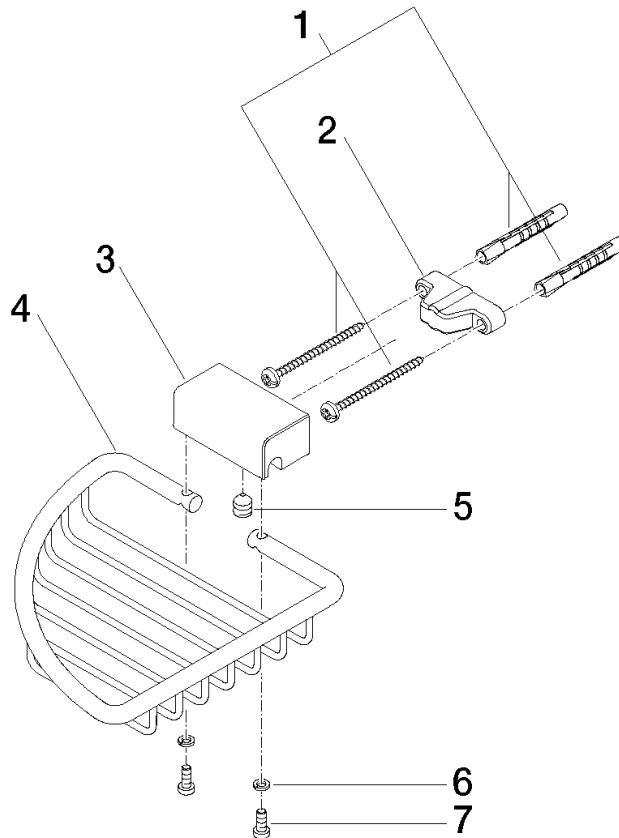

83 281 530

- larghezza 150mm
- altezza 40 mm
- sporgenza 165 mm

Compatibile con: IMO, LULU, MADISON, MEM, TARA, CL.1, LISSÉ, VAIA, META, CYO

	Cromo spazzolato	83 281 530-93
	Cromato	83 281 530-00
	Platinato spazzolato	83 281 530-06
	Platinato	83 281 530-08
	Ottone (Oro 23k)	83 281 530-09
	Dark Chrome	83 281 530-19
	Light Gold	83 281 530-26
	Light Gold spazzolato	83 281 530-27
	Ottone spazzolato (Oro 23k)	83 281 530-28
	Nero opaco	83 281 530-33
	Bronzo spazzolato	83 281 530-42
	Champagne spazzolato (Oro 22k)	83 281 530-46
	Champagne (Oro 22k)	83 281 530-47
	Dark Platinum spazzolato	83 281 530-99

83 281 530

mm [inches]

83 281 530

Parts for other
finishes can be found
here: Cromato

Elenco delle parti di ricambio

N.	Codice articolo	Denominazione	Quantità necessaria	Tempo di produzione
1	05 30 31 025 00 90	set di fissaggio	1	2
2	09 17 20 030 90	sostegno	1	2
3	08 17 30 501-93	sostegno	1	20
4	08 18 90 905-93	cestello	1	60
5	09 31 11 002 90	perno	1	2
6	90 30 11 029 00 90	rondella	2	2
7	09 30 30 054 90	vite	2	2