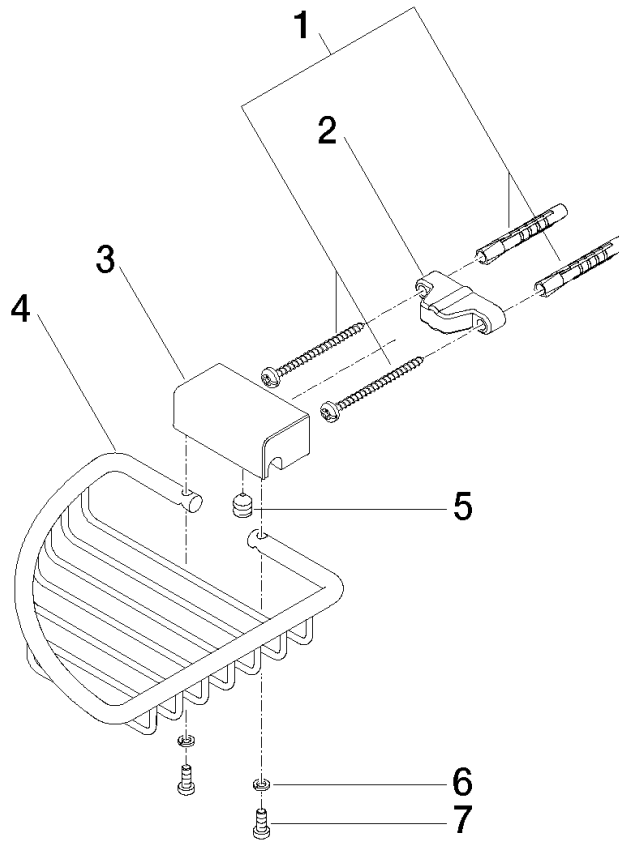

83 281 530

- larghezza 150mm
- altezza 40 mm
- sporgenza 165 mm

Compatibile con: IMO, LULU, MADISON, MEM, TARA, CL.1, LISSÉ, VAIA, META, CYO

	Dark Platinum spazzolato	83 281 530-99
	Cromato	83 281 530-00
	Platinato spazzolato	83 281 530-06
	Platinato	83 281 530-08
	Ottone (Oro 23k)	83 281 530-09
	Dark Chrome	83 281 530-19
	Light Gold	83 281 530-26
	Light Gold spazzolato	83 281 530-27
	Ottone spazzolato (Oro 23k)	83 281 530-28
	Nero opaco	83 281 530-33
	Bronzo spazzolato	83 281 530-42
	Champagne spazzolato (Oro 22k)	83 281 530-46
	Champagne (Oro 22k)	83 281 530-47
	Cromo spazzolato	83 281 530-93

83 281 530

mm [inches]

83 281 530

Parts for other
finishes can be found
here: Cromato

Elenco delle parti di ricambio

N.	Codice articolo	Denominazione	Quantità necessaria	Tempo di produzione
1	05 30 31 025 00 90	set di fissaggio	1	2
2	09 17 20 030 90	sostegno	1	2
3	08 17 30 501-99	sostegno	1	30
4	08 18 90 905-99	cestello	1	60
5	09 31 11 002 90	perno	1	2
6	90 30 11 029 00 90	rondella	2	2
7	09 30 30 054 90	vite	2	2