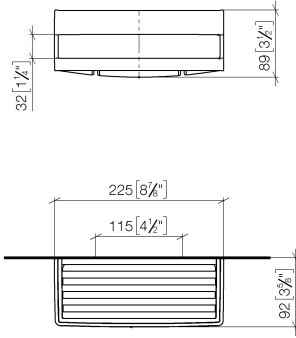

Cestello doccia montaggio a muro - Soft Black

83 290 832

- larghezza 225mm
- Altezza: 89 mm
- Proiezione: 92 mm

	Soft Black	83 290 832-69
	Cromato	83 290 832-00

Cestello doccia montaggio a muro - Soft Black

83 290 832

mm [inches]

Cestello doccia montaggio a muro - Soft Black

83 290 832

Versione del prodotto da 1/1/2023

Parts for other
finishes can be found
here: [Cromato](#)

Cestello doccia montaggio a muro - Soft Black

83 290 832

Elenco delle parti di ricambio

Versione del prodotto da 1/1/2023

N.	Codice articolo	Denominazione	Quantità necessaria	Tempo di produzione
	05 30 31 025 00 90	set di fissaggio	1	2