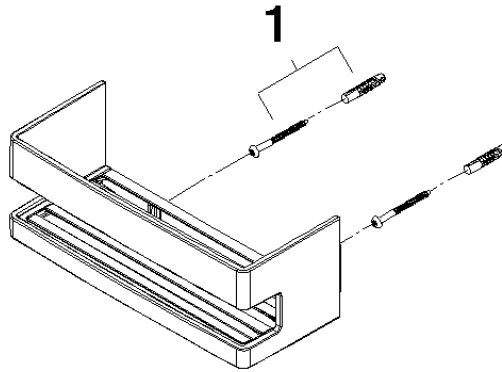

Cestello doccia montaggio a muro - Soft Black

83 290 832

- larghezza 225mm
- Altezza: 89 mm
- Proiezione: 92 mm

	Soft Black	83 290 832-69
	Cromato	83 290 832-00

Cestello doccia montaggio a muro - Soft Black

83 290 832

mm [inches]

Cestello doccia montaggio a muro - Soft Black

83 290 832

Versione del prodotto da 1/1/2023

Parts for other
finishes can be found
here: [Cromato](#)

Cestello doccia montaggio a muro - Soft Black