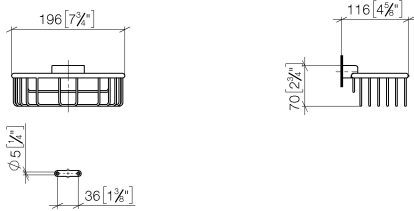

Cestello doccia montaggio a muro - Cromo spazzolato

83 290 970 Versione del prodotto da 10/1/2023

- larghezza 200mm
- altezza 70 mm
- sporgenza 115 mm

	Cromo spazzolato	83 290 970-93
	Cromato	83 290 970-00
	Platinato spazzolato	83 290 970-06
	Platinato	83 290 970-08
	Ottone (Oro 23k)	83 290 970-09
	Dark Chrome	83 290 970-19
	Light Gold	83 290 970-26
	Light Gold spazzolato	83 290 970-27
	Ottone spazzolato (Oro 23k)	83 290 970-28
	Nero opaco	83 290 970-33
	Bronzo spazzolato	83 290 970-42
	Champagne spazzolato (Oro 22k)	83 290 970-46
	Champagne (Oro 22k)	83 290 970-47
	Dark Platinum spazzolato	83 290 970-99

Cestello doccia montaggio a muro - Cromo spazzolato

83 290 970 Versione del prodotto da 10/1/2023

mm [inches]

Cestello doccia montaggio a muro - Cromo spazzolato

83 290 970 Versione del prodotto da 10/1/2023