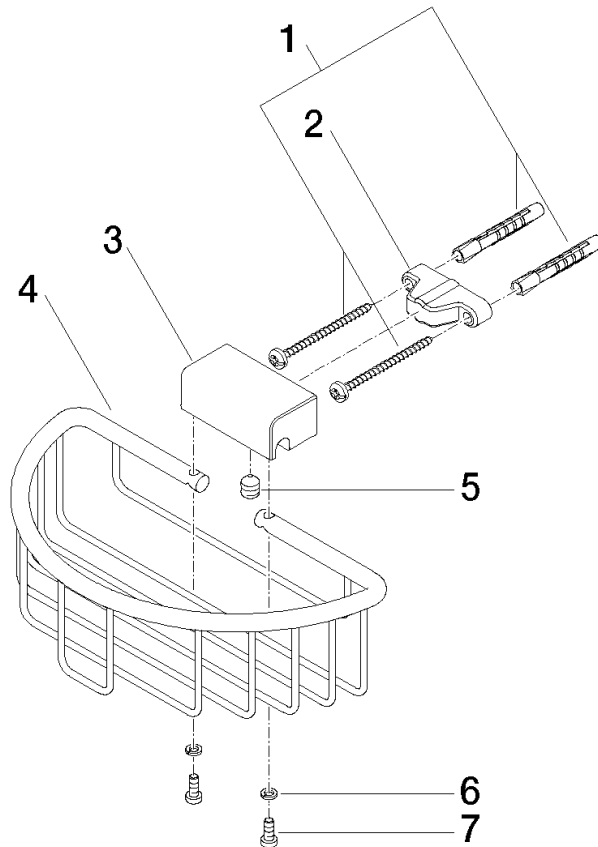

Cestello doccia montaggio a muro - Cromo spazzolato

83 290 970 Versione del prodotto da 10/1/2023

- larghezza 200mm
- altezza 70 mm
- sporgenza 115 mm

	Cromo spazzolato	83 290 970-93
	Cromato	83 290 970-00
	Platinato spazzolato	83 290 970-06
	Platinato	83 290 970-08
	Ottone (Oro 23k)	83 290 970-09
	Dark Chrome	83 290 970-19
	Light Gold	83 290 970-26
	Light Gold spazzolato	83 290 970-27
	Ottone spazzolato (Oro 23k)	83 290 970-28
	Nero opaco	83 290 970-33
	Bronzo spazzolato	83 290 970-42
	Champagne spazzolato (Oro 22k)	83 290 970-46
	Champagne (Oro 22k)	83 290 970-47
	Dark Platinum spazzolato	83 290 970-99

Cestello doccia montaggio a muro - Cromo spazzolato

83 290 970 Versione del prodotto da 10/1/2023

mm [inches]

Cestello doccia montaggio a muro - Cromo spazzolato

83 290 970 Versione del prodotto da 10/1/2023

Parts for other
finishes can be found
here: Cromato

Elenco delle parti di ricambio

N.	Codice articolo	Denominazione	Quantità necessaria	Tempo di produzione
1	05 30 31 025 00 90	set di fissaggio	1	2
2	09 17 20 030 90	sostegno	1	2
3	08 17 30 501-93	sostegno	1	20
4	08 18 90 907-93	cestello	1	20
5	09 31 11 002 90	perno	1	2
6	90 30 11 029 00 90	rondella	2	2
7	09 30 30 054 90	vite	2	2