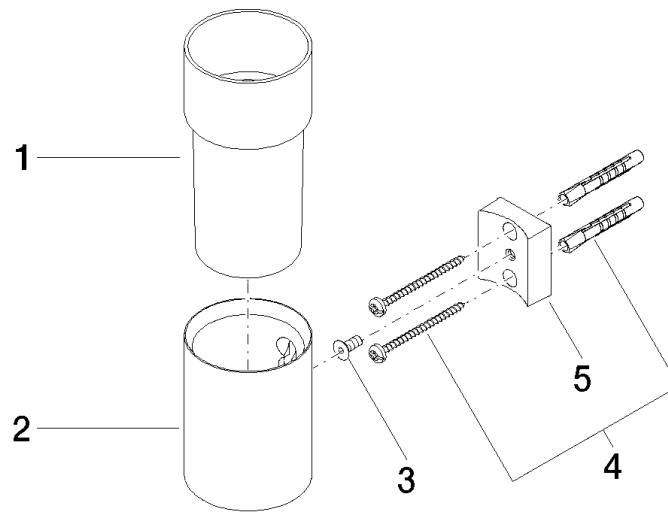

EDITION PRO Portabicchiere modello da parete - Cromato

83 400 626

- bicchiere di cristallo, opaco
- larghezza 60mm
- altezza 120 mm
- sporgenza 110 mm

	Cromato	83 400 626-00
	Nero opaco	83 400 626-33
	Cromo spazzolato	83 400 626-93

EDITION PRO Portabicchiere modello da parete - Cromato

83 400 626

mm [inches]

EDITION PRO Portabicchiere modello da parete - Cromato

83 400 626

Parts for other finishes can be found here: Nero opaco

Elenco delle parti di ricambio

N.	Codice articolo	Denominazione	Quantità necessaria	Tempo di produzione
1	08 90 00 008 82	Bicchiere in cristallo -	1	2
2	08 17 97 569-00	sostegno	1	10
3	09 30 30 117 90	vite	1	2
4	05 30 31 025 00 90	set di fissaggio	1	2
5	08 10 10 530-00	sostegno	1	10