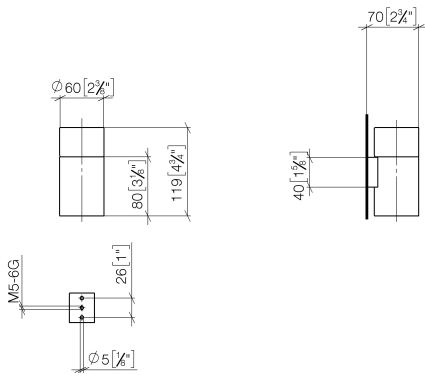

EDITION PRO Portabicchiere modello da parete - Nero opaco

83 400 626

- bicchiere di cristallo, opaco
- larghezza 60mm
- altezza 120 mm
- sporgenza 110 mm

	Nero opaco	83 400 626-33
	Cromato	83 400 626-00
	Cromo spazzolato	83 400 626-93

EDITION PRO Portabicchiere modello da parete - Nero opaco

83 400 626

mm [inches]

EDITION PRO Portabicchiere modello da parete - Nero opaco

83 400 626

Parts for other finishes can be found here: Cromato

Elenco delle parti di ricambio

N.	Codice articolo	Denominazione	Quantità necessaria	Tempo di produzione
1	08 90 00 008 82	Bicchiere in cristallo -	1	2
2	08 17 97 569-33	sostegno	1	30
3	09 30 30 117 90	vite	1	2
4	05 30 31 025 00 90	set di fissaggio	1	2
5	08 10 10 530-33	sostegno	1	30