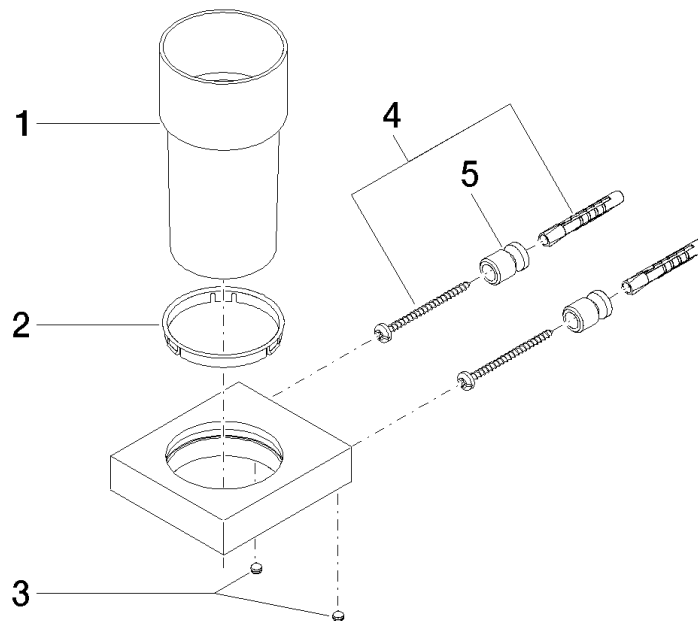

83 400 780

- bicchiere di cristallo
- larghezza 75mm
- altezza 118 mm
- sporgenza 85 mm

Compatibile con: MEM, CL.1, CYO

	Cromato	83 400 780-00
	Platinato spazzolato	83 400 780-06
	Platinato	83 400 780-08
	Dark Chrome	83 400 780-19
	Ottone spazzolato (Oro 23k)	83 400 780-28
	Champagne spazzolato (Oro 22k)	83 400 780-46
	Champagne (Oro 22k)	83 400 780-47
	Dark Platinum spazzolato	83 400 780-99

83 400 780

mm [inches]

83 400 780

Parts for other finishes can be found here: Platinato spazzolato

Elenco delle parti di ricambio

N.	Codice articolo	Denominazione	Quantità necessaria	Tempo di produzione
1	90 90 00 008 00 84	bicchiere	1	2
2	08 28 10 500 91	anello	1	2
3	09 31 11 148 90	perno	2	2
4	05 17 20 726 02 90	set di fissaggio	2	2
5	08 17 20 726 90	sostegno	2	2