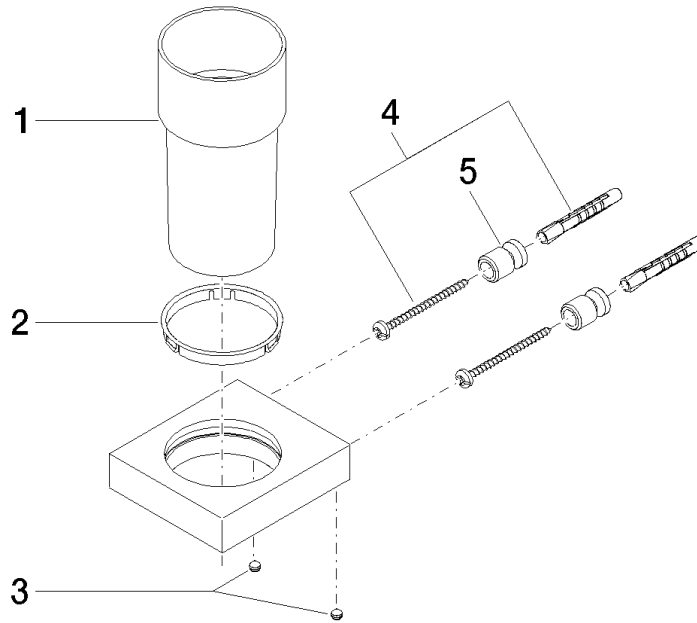

83 400 780

- bicchiere di cristallo
- larghezza 75mm
- altezza 118 mm
- sporgenza 85 mm

Compatibile con: MEM, CL.1, CYO

	Platinato spazzolato	83 400 780-06
	Cromato	83 400 780-00
	Platinato	83 400 780-08
	Dark Chrome	83 400 780-19
	Ottone spazzolato (Oro 23k)	83 400 780-28
	Champagne spazzolato (Oro 22k)	83 400 780-46
	Champagne (Oro 22k)	83 400 780-47
	Dark Platinum spazzolato	83 400 780-99

83 400 780

mm [inches]

83 400 780

Parts for other finishes can be found here: Cromato

Portabicchiere modello da parete - Platinato spazzolato

MEM

83 400 780

Elenco delle parti di ricambio

N.	Codice articolo	Denominazione	Quantità necessaria	Tempo di produzione
	90 90 00 008 00 84	bicchiere	8	2