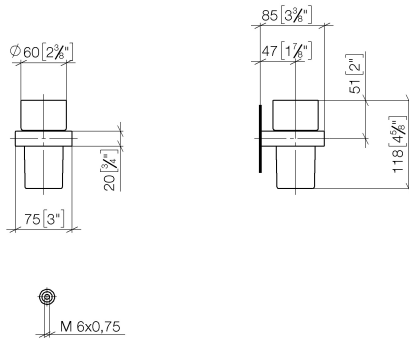

83 400 780

- bicchiere di cristallo
- larghezza 75mm
- altezza 118 mm
- sporgenza 85 mm

Compatibile con: MEM, CL.1, CYO

	Platinato spazzolato	83 400 780-06
	Cromato	83 400 780-00
	Platinato	83 400 780-08
	Dark Chrome	83 400 780-19
	Ottone spazzolato (Oro 23k)	83 400 780-28
	Champagne spazzolato (Oro 22k)	83 400 780-46
	Champagne (Oro 22k)	83 400 780-47
	Dark Platinum spazzolato	83 400 780-99

83 400 780

mm [inches]

83 400 780

Parts for other finishes can be found here: Cromato

Portabicchiere modello da parete - Platinato spazzolato

MEM

83 400 780

Elenco delle parti di ricambio

N.	Codice articolo	Denominazione	Quantità necessaria	Tempo di produzione
	90 90 00 008 00 84	bicchiere	8	2