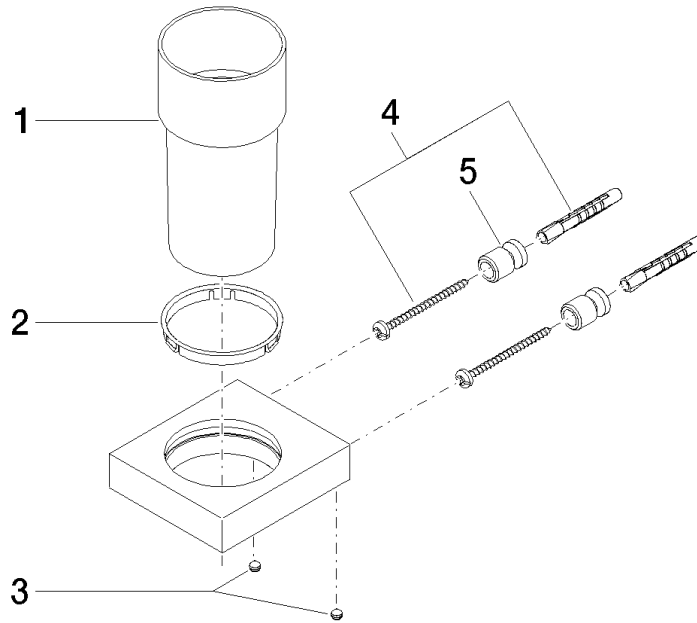

Portabicchiere modello da parete - Platinato

MEM

83 400 780

- bicchiere di cristallo
- larghezza 75mm
- altezza 118 mm
- sporgenza 85 mm

Compatibile con: MEM, CL.1, CYO

	Platinato	83 400 780-08
	Cromato	83 400 780-00
	Platinato spazzolato	83 400 780-06
	Dark Chrome	83 400 780-19
	Ottone spazzolato (Oro 23k)	83 400 780-28
	Champagne spazzolato (Oro 22k)	83 400 780-46
	Champagne (Oro 22k)	83 400 780-47
	Dark Platinum spazzolato	83 400 780-99

83 400 780

mm [inches]

83 400 780

Parts for other
finishes can be found
here: Cromato

Portabicchiere modello da parete - Platinato

MEM

83 400 780

Elenco delle parti di ricambio

N.	Codice articolo	Denominazione	Quantità necessaria	Tempo di produzione
	90 90 00 008 00 84	bicchiere	8	2