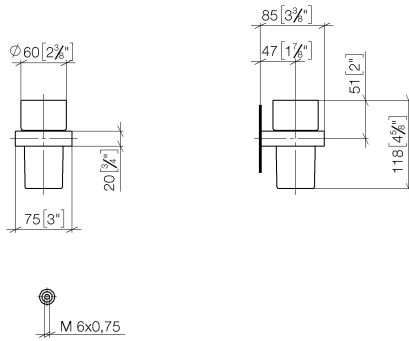

Portabicchiere modello da parete - Platinato

MEM

83 400 780

- bicchiere di cristallo
- larghezza 75mm
- altezza 118 mm
- sporgenza 85 mm

Compatibile con: MEM, CL.1, CYO

	Platinato	83 400 780-08
	Cromato	83 400 780-00
	Platinato spazzolato	83 400 780-06
	Dark Chrome	83 400 780-19
	Ottone spazzolato (Oro 23k)	83 400 780-28
	Champagne spazzolato (Oro 22k)	83 400 780-46
	Champagne (Oro 22k)	83 400 780-47
	Dark Platinum spazzolato	83 400 780-99

83 400 780

mm [inches]

83 400 780

Parts for other
finishes can be found
here: Cromato

Portabicchiere modello da parete - Platinato

MEM

83 400 780

Elenco delle parti di ricambio

N.	Codice articolo	Denominazione	Quantità necessaria	Tempo di produzione
	90 90 00 008 00 84	bicchiere	8	2