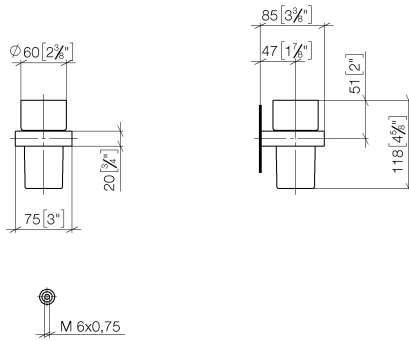

Portabicchiere modello da parete - Dark Chrome

MEM

83 400 780

- bicchiere di cristallo
- larghezza 75mm
- altezza 118 mm
- sporgenza 85 mm

Compatibile con: MEM, CL.1, CYO

	Dark Chrome	83 400 780-19
	Cromato	83 400 780-00
	Platinato spazzolato	83 400 780-06
	Platinato	83 400 780-08
	Ottone spazzolato (Oro 23k)	83 400 780-28
	Champagne spazzolato (Oro 22k)	83 400 780-46
	Champagne (Oro 22k)	83 400 780-47
	Dark Platinum spazzolato	83 400 780-99

83 400 780

mm [inches]

83 400 780

Parts for other finishes can be found here: Cromato

Portabicchiere modello da parete - Dark Chrome

MEM

83 400 780

Elenco delle parti di ricambio