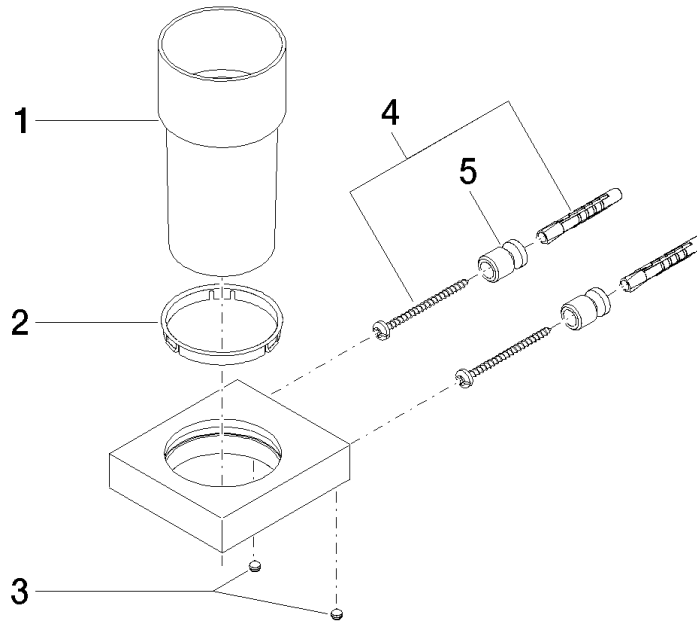

Portabicchiere modello da parete - Dark Chrome

MEM

83 400 780

- bicchiere di cristallo
- larghezza 75mm
- altezza 118 mm
- sporgenza 85 mm

Compatibile con: MEM, CL.1, CYO

	Dark Chrome	83 400 780-19
	Cromato	83 400 780-00
	Platinato spazzolato	83 400 780-06
	Platinato	83 400 780-08
	Ottone spazzolato (Oro 23k)	83 400 780-28
	Champagne spazzolato (Oro 22k)	83 400 780-46
	Champagne (Oro 22k)	83 400 780-47
	Dark Platinum spazzolato	83 400 780-99

83 400 780

mm [inches]

83 400 780

Parts for other finishes can be found here: Cromato

Portabicchiere modello da parete - Dark Chrome

MEM

83 400 780

Elenco delle parti di ricambio