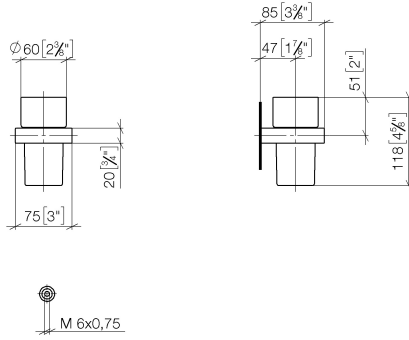

Portabicchiere modello da parete - Champagne spazzolato (Oro 22k)

MEM

83 400 780

- bicchiere di cristallo
- larghezza 75mm
- altezza 118 mm
- sporgenza 85 mm

Compatibile con: MEM, CL.1, CYO

	Champagne spazzolato (Oro 22k)	83 400 780-46
	Cromato	83 400 780-00
	Platinato spazzolato	83 400 780-06
	Platinato	83 400 780-08
	Dark Chrome	83 400 780-19
	Ottone spazzolato (Oro 23k)	83 400 780-28
	Champagne (Oro 22k)	83 400 780-47
	Dark Platinum spazzolato	83 400 780-99

83 400 780

mm [inches]

83 400 780

Parts for other
finishes can be found
here: Cromato

Portabicchiere modello da parete - Champagne spazzolato (Oro 22k)

MEM

83 400 780

Elenco delle parti di ricambio

N.	Codice articolo	Denominazione	Quantità necessaria	Tempo di produzione
	90 90 00 008 00 84	bicchiere	8	2