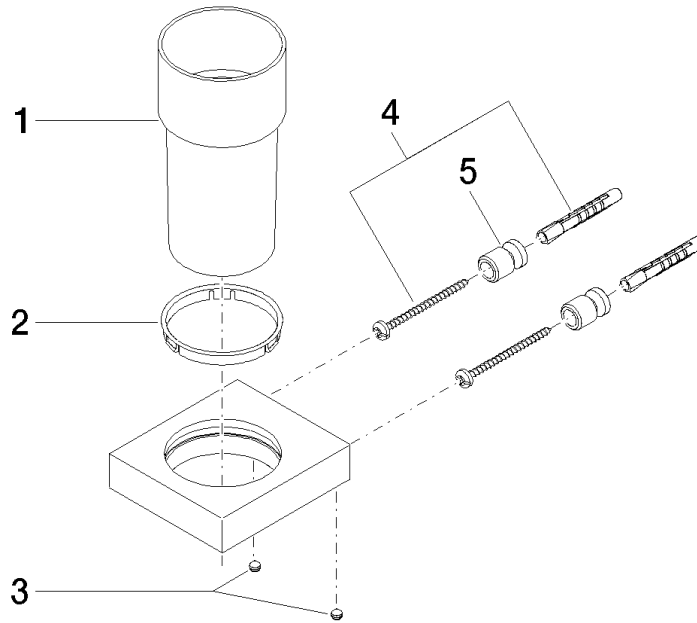

Portabicchiere modello da parete - Champagne spazzolato (Oro 22k)

MEM

83 400 780

- bicchiere di cristallo
- larghezza 75mm
- altezza 118 mm
- sporgenza 85 mm

Compatibile con: MEM, CL.1, CYO

	Champagne spazzolato (Oro 22k)	83 400 780-46
	Cromato	83 400 780-00
	Platinato spazzolato	83 400 780-06
	Platinato	83 400 780-08
	Dark Chrome	83 400 780-19
	Ottone spazzolato (Oro 23k)	83 400 780-28
	Champagne (Oro 22k)	83 400 780-47
	Dark Platinum spazzolato	83 400 780-99

83 400 780

mm [inches]

83 400 780

Parts for other
finishes can be found
here: Cromato

Portabicchiere modello da parete - Champagne spazzolato (Oro 22k)

MEM

83 400 780

Elenco delle parti di ricambio

N.	Codice articolo	Denominazione	Quantità necessaria	Tempo di produzione
	90 90 00 008 00 84	bicchiere	8	2