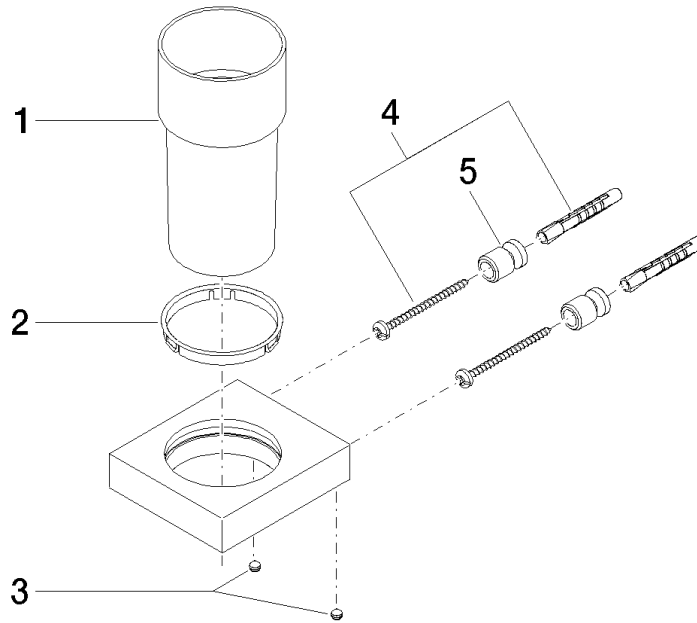

Portabicchiere modello da parete - Dark Platinum spazzolato

MEM

83 400 780

- bicchiere di cristallo
- larghezza 75mm
- altezza 118 mm
- sporgenza 85 mm

Compatibile con: MEM, CL.1, CYO

	Dark Platinum spazzolato	83 400 780-99
	Cromato	83 400 780-00
	Platinato spazzolato	83 400 780-06
	Platinato	83 400 780-08
	Dark Chrome	83 400 780-19
	Ottone spazzolato (Oro 23k)	83 400 780-28
	Champagne spazzolato (Oro 22k)	83 400 780-46
	Champagne (Oro 22k)	83 400 780-47

83 400 780

mm [inches]

83 400 780

Parts for other
finishes can be found
here: Cromato

Portabicchiere modello da parete - Dark Platinum spazzolato

MEM

83 400 780

Elenco delle parti di ricambio

N.	Codice articolo	Denominazione	Quantità necessaria	Tempo di produzione
	90 90 00 008 00 84	bicchiere	8	2