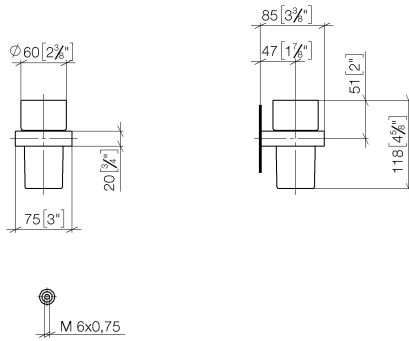

Portabicchiere modello da parete - Dark Platinum spazzolato

MEM

83 400 780

- bicchiere di cristallo
- larghezza 75mm
- altezza 118 mm
- sporgenza 85 mm

Compatibile con: MEM, CL.1, CYO

	Dark Platinum spazzolato	83 400 780-99
	Cromato	83 400 780-00
	Platinato spazzolato	83 400 780-06
	Platinato	83 400 780-08
	Dark Chrome	83 400 780-19
	Ottone spazzolato (Oro 23k)	83 400 780-28
	Champagne spazzolato (Oro 22k)	83 400 780-46
	Champagne (Oro 22k)	83 400 780-47

83 400 780

mm [inches]

83 400 780

Parts for other
finishes can be found
here: Cromato

Portabicchiere modello da parete - Dark Platinum spazzolato

MEM

83 400 780

Elenco delle parti di ricambio

N.	Codice articolo	Denominazione	Quantità necessaria	Tempo di produzione
	90 90 00 008 00 84	bicchiere	8	2