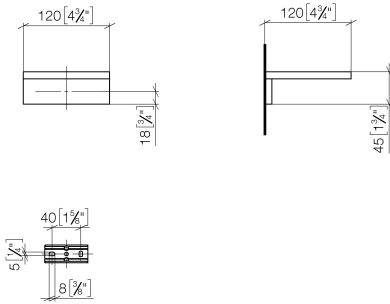

Portasaponetta modello da parete - Dark Chrome

MEM

83 410 780

- larghezza 120mm
- altezza 45 mm
- sporgenza 120 mm

Compatibile con: MEM, CYO

	Dark Chrome	83 410 780-19
	Cromato	83 410 780-00
	Platinato spazzolato	83 410 780-06
	Platinato	83 410 780-08
	Ottone spazzolato (Oro 23k)	83 410 780-28
	Champagne spazzolato (Oro 22k)	83 410 780-46
	Champagne (Oro 22k)	83 410 780-47
	Dark Platinum spazzolato	83 410 780-99

83 410 780

mm [inches]

83 410 780

Parts for other
finishes can be found
here: Cromato

Portasaponetta modello da parete - Dark Chrome

MEM

83 410 780

Elenco delle parti di ricambio