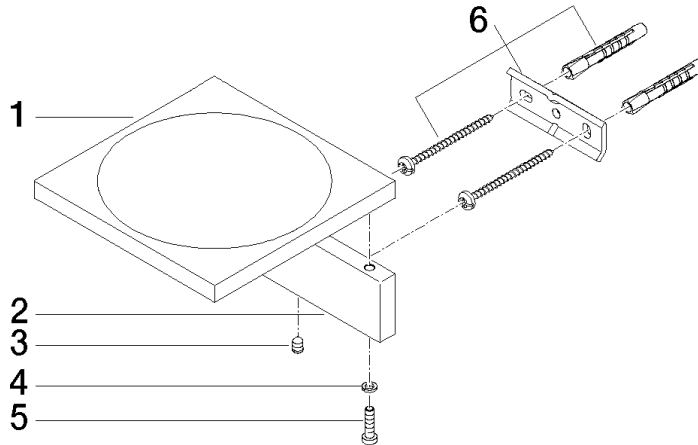

Portasaponetta modello da parete - Dark Chrome

MEM

83 410 780

- larghezza 120mm
- altezza 45 mm
- sporgenza 120 mm

Compatibile con: MEM, CYO

	Dark Chrome	83 410 780-19
	Cromato	83 410 780-00
	Platinato spazzolato	83 410 780-06
	Platinato	83 410 780-08
	Ottone spazzolato (Oro 23k)	83 410 780-28
	Champagne spazzolato (Oro 22k)	83 410 780-46
	Champagne (Oro 22k)	83 410 780-47
	Dark Platinum spazzolato	83 410 780-99

83 410 780

mm [inches]

83 410 780

Parts for other
finishes can be found
here: Cromato

Portasaponetta modello da parete - Dark Chrome

MEM

83 410 780

Elenco delle parti di ricambio