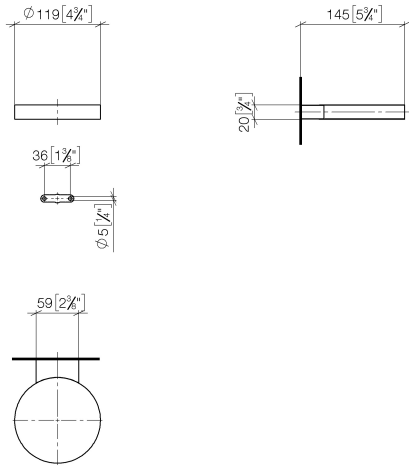

## Portasaponetta modello da parete - Cromato

83 410 979 Versione del prodotto da 10/1/2023

- larghezza 120mm
- altezza 20 mm
- sporgenza 145 mm

	Cromato	83 410 979-00
	Platinato spazzolato	83 410 979-06
	Platinato	83 410 979-08
	Ottone (Oro 23k)	83 410 979-09
	Dark Chrome	83 410 979-19
	Light Gold	83 410 979-26
	Light Gold spazzolato	83 410 979-27
	Ottone spazzolato (Oro 23k)	83 410 979-28
	Nero opaco	83 410 979-33
	Bronzo spazzolato	83 410 979-42
	Champagne spazzolato (Oro 22k)	83 410 979-46
	Champagne (Oro 22k)	83 410 979-47
	Cromo spazzolato	83 410 979-93
	Dark Platinum spazzolato	83 410 979-99

## Portasaponetta modello da parete - Cromato

83 410 979 Versione del prodotto da 10/1/2023

mm [inches]

### Elenco delle parti di ricambio

N.	Codice articolo	Denominazione	Quantità necessaria	Tempo di produzione
1	08 17 97 570-00	coppa	1	10
2	09 31 11 002 90	perno	1	2
3	08 17 30 502-00	sostegno	1	10
4	09 30 30 080 90	vite	2	2
5	05 30 31 025 00 90	set di fissaggio	1	2
6	09 17 20 030 90	sostegno	1	2