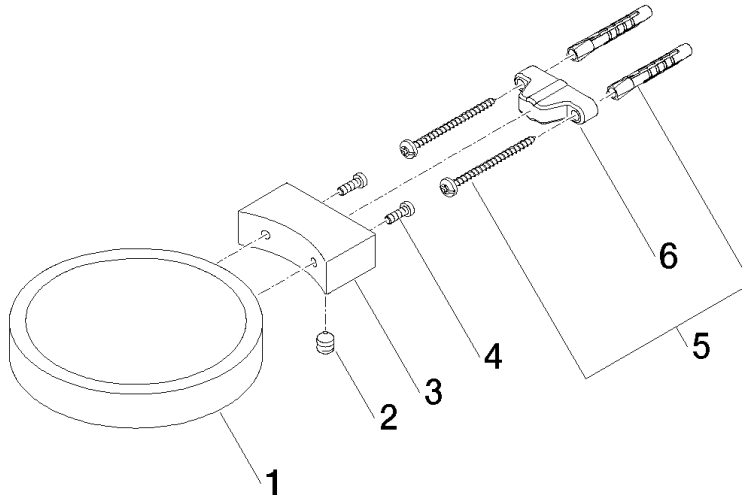

## Portasaponetta modello da parete - Cromato

83 410 979 Versione del prodotto da 10/1/2023

- larghezza 120mm
- altezza 20 mm
- sporgenza 145 mm

	Cromato	83 410 979-00
	Platinato spazzolato	83 410 979-06
	Platinato	83 410 979-08
	Ottone (Oro 23k)	83 410 979-09
	Dark Chrome	83 410 979-19
	Light Gold	83 410 979-26
	Light Gold spazzolato	83 410 979-27
	Ottone spazzolato (Oro 23k)	83 410 979-28
	Nero opaco	83 410 979-33
	Bronzo spazzolato	83 410 979-42
	Champagne spazzolato (Oro 22k)	83 410 979-46
	Champagne (Oro 22k)	83 410 979-47
	Cromo spazzolato	83 410 979-93
	Dark Platinum spazzolato	83 410 979-99

## Portasaponetta modello da parete - Cromato

83 410 979 Versione del prodotto da 10/1/2023

mm [inches]

### Elenco delle parti di ricambio

N.	Codice articolo	Denominazione	Quantità necessaria	Tempo di produzione
1	08 17 97 570-00	coppa	1	10
2	09 31 11 002 90	perno	1	2
3	08 17 30 502-00	sostegno	1	10
4	09 30 30 080 90	vite	2	2
5	05 30 31 025 00 90	set di fissaggio	1	2
6	09 17 20 030 90	sostegno	1	2