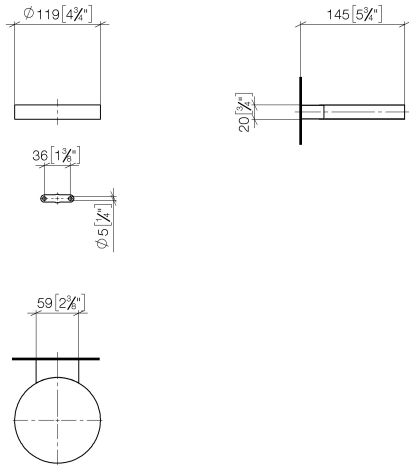

Portasaponetta modello da parete - Ottone (Oro 23k)

83 410 979 Versione del prodotto da 10/1/2023

- larghezza 120mm
- altezza 20 mm
- sporgenza 145 mm

	Ottone (Oro 23k)	83 410 979-09
	Cromato	83 410 979-00
	Platinato spazzolato	83 410 979-06
	Platinato	83 410 979-08
	Dark Chrome	83 410 979-19
	Light Gold	83 410 979-26
	Light Gold spazzolato	83 410 979-27
	Ottone spazzolato (Oro 23k)	83 410 979-28
	Nero opaco	83 410 979-33
	Bronzo spazzolato	83 410 979-42
	Champagne spazzolato (Oro 22k)	83 410 979-46
	Champagne (Oro 22k)	83 410 979-47
	Cromo spazzolato	83 410 979-93
	Dark Platinum spazzolato	83 410 979-99

Portasaponetta modello da parete - Ottone (Oro 23k)

83 410 979 Versione del prodotto da 10/1/2023

mm [inches]

Portasaponetta modello da parete - Ottone (Oro 23k)

83 410 979 Versione del prodotto da 10/1/2023

Parts for other
finishes can be found
here: Cromato

Elenco delle parti di ricambio

N.	Codice articolo	Denominazione	Quantità necessaria	Tempo di produzione
1	08 17 97 570-09	coppa	1	40
2	09 31 11 002 90	perno	1	2
3	08 17 30 502-09	sostegno	1	40
4	09 30 30 080 90	vite	2	2
5	05 30 31 025 00 90	set di fissaggio	1	2
6	09 17 20 030 90	sostegno	1	2