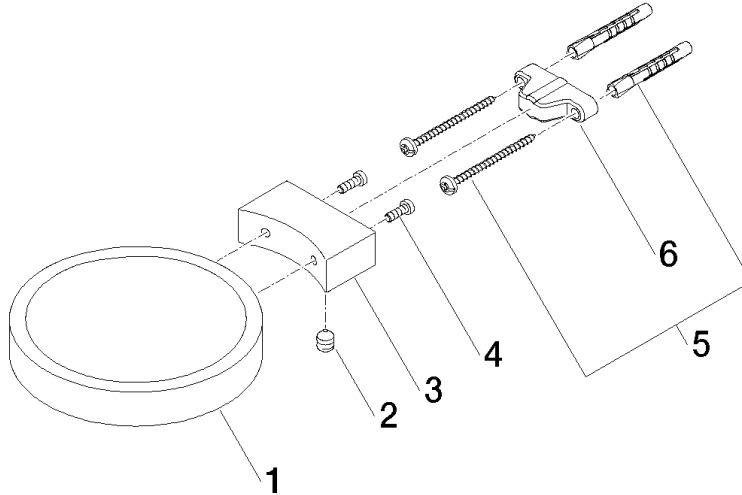

Portasaponetta modello da parete - Ottone (Oro 23k)

83 410 979 Versione del prodotto da 10/1/2023

- larghezza 120mm
- altezza 20 mm
- sporgenza 145 mm

	Ottone (Oro 23k)	83 410 979-09
	Cromato	83 410 979-00
	Platinato spazzolato	83 410 979-06
	Platinato	83 410 979-08
	Dark Chrome	83 410 979-19
	Light Gold	83 410 979-26
	Light Gold spazzolato	83 410 979-27
	Ottone spazzolato (Oro 23k)	83 410 979-28
	Nero opaco	83 410 979-33
	Bronzo spazzolato	83 410 979-42
	Champagne spazzolato (Oro 22k)	83 410 979-46
	Champagne (Oro 22k)	83 410 979-47
	Cromo spazzolato	83 410 979-93
	Dark Platinum spazzolato	83 410 979-99

Portasaponetta modello da parete - Ottone (Oro 23k)

83 410 979 Versione del prodotto da 10/1/2023

mm [inches]

Portasaponetta modello da parete - Ottone (Oro 23k)

83 410 979 Versione del prodotto da 10/1/2023

Parts for other
finishes can be found
here: Cromato

Elenco delle parti di ricambio

N.	Codice articolo	Denominazione	Quantità necessaria	Tempo di produzione
1	08 17 97 570-09	coppa	1	40
2	09 31 11 002 90	perno	1	2
3	08 17 30 502-09	sostegno	1	40
4	09 30 30 080 90	vite	2	2
5	05 30 31 025 00 90	set di fissaggio	1	2
6	09 17 20 030 90	sostegno	1	2