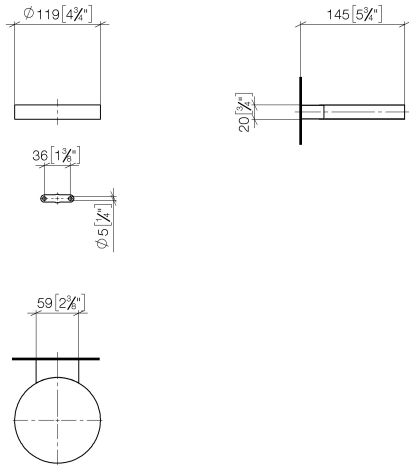

Portasaponetta modello da parete - Dark Chrome

83 410 979

- larghezza 120mm
- altezza 20 mm
- sporgenza 145 mm

	Dark Chrome	83 410 979-19
	Cromato	83 410 979-00
	Platinato spazzolato	83 410 979-06
	Platinato	83 410 979-08
	Ottone (Oro 23k)	83 410 979-09
	Light Gold	83 410 979-26
	Light Gold spazzolato	83 410 979-27
	Ottone spazzolato (Oro 23k)	83 410 979-28
	Nero opaco	83 410 979-33
	Bronzo spazzolato	83 410 979-42
	Champagne spazzolato (Oro 22k)	83 410 979-46
	Champagne (Oro 22k)	83 410 979-47
	Cromo spazzolato	83 410 979-93
	Dark Platinum spazzolato	83 410 979-99

Portasaponetta modello da parete - Dark Chrome

83 410 979

mm [inches]

Portasaponetta modello da parete - Dark Chrome

83 410 979

Parts for other
finishes can be found
here: [Cromato](#)