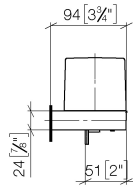

## Dispenser modello da parete - Cromato

---

83 435 832

- larghezza 78mm
- altezza 108 mm
- bottiglia da 250 ml di volume
- sporgenza 94 mm

---

	Cromato	83 435 832-00
	Soft Black	83 435 832-69

---

## Dispenser modello da parete - Cromato

83 435 832

mm [inches]