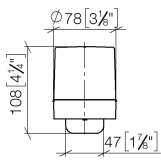

## Dispenser modello da parete - Cromato

---

83 435 832

- larghezza 78mm
- altezza 108 mm
- bottiglia da 250 ml di volume
- sporgenza 94 mm

---

	Cromato	83 435 832-00
	Soft Black	83 435 832-69

---

## Dispenser modello da parete - Cromato

83 435 832

mm [inches]