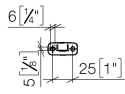

## Dispenser modello da parete - Cromato

---

83 435 832

- larghezza 78mm
- altezza 108 mm
- bottiglia da 250 ml di volume
- sporgenza 94 mm

---

	Cromato	83 435 832-00
	Soft Black	83 435 832-69

---

## Dispenser modello da parete - Cromato

83 435 832

mm [inches]