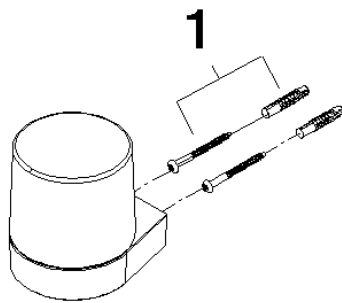

Dispenser modello da parete - Cromato

---

83 435 832

Versione del prodotto da 1/1/2023

Parts for other
finishes can be found
here: [Soft Black](#)