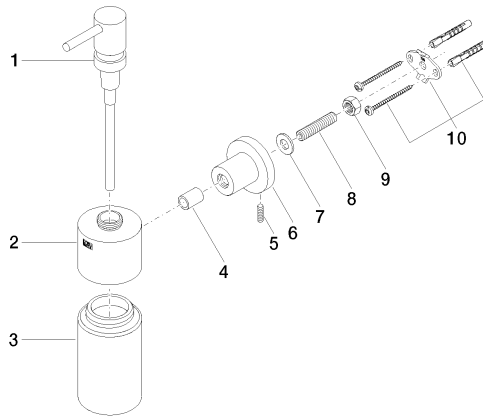

TARA Dispenser modello da parete - Platinato spazzolato

83 435 892 Versione del prodotto da 4/1/2024

- flacone di cristallo, opaco
- larghezza 60mm
- altezza 200 mm
- rosetta Ø 55 mm
- bottiglia da 250 ml di volume
- sporgenza 144 mm

TARA Dispenser modello da parete - Platinato spazzolato

83 435 892 Versione del prodotto da 4/1/2024

mm [inches]

TARA Dispenser modello da parete - Platinato spazzolato

83 435 892 Versione del prodotto da 4/1/2024

Parts for other
finishes can be found
here: Cromato

Elenco delle parti di ricambio

N.	Codice articolo	Denominazione	Quantità necessaria	Tempo di produzione
1	90 10 10 535 00-06	dispenser	1	30
2	90 10 10 529 00-06	alloggio	1	-
Il pezzo di ricambio non può più essere ordinato, si prega di ordinare l'articolo sostitutivo				
3	90 90 04 001 00 82	bicchiere	1	2
4	08 17 20 624-06	sostegno	1	10
5	04 31 11 113 00 90	perno	1	2
6	08 17 89 505-06	sostegno	1	10
7	09 30 11 046 90	rondella	1	2
8	08 18 50 586 90	vite	1	2
9	09 23 10 026 90	dado	1	2
10	05 17 20 739 00 90	set di fissaggio	1	2