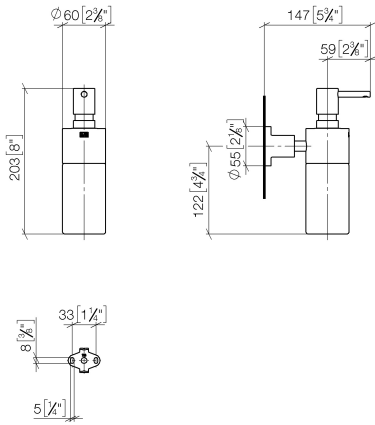

TARA Dispenser modello da parete - Platinato spazzolato

83 435 892 Versione del prodotto da 4/1/2024

- flacone di cristallo, opaco
- larghezza 60mm
- altezza 200 mm
- rosetta Ø 55 mm
- bottiglia da 250 ml di volume
- sporgenza 144 mm

TARA Dispenser modello da parete - Platinato spazzolato

83 435 892 Versione del prodotto da 4/1/2024

mm [inches]

TARA Dispenser modello da parete - Platinato spazzolato

83 435 892 Versione del prodotto da 4/1/2024

Parts for other
finishes can be found
here: Cromato

Elenco delle parti di ricambio

N.	Codice articolo	Denominazione	Quantità necessaria	Tempo di produzione
1	90 10 10 535 00-06	dispenser	1	30
2	90 10 10 529 00-06	alloggio	1	-
Il pezzo di ricambio non può più essere ordinato, si prega di ordinare l'articolo sostitutivo				
3	90 90 04 001 00 82	bicchiere	1	2
4	08 17 20 624-06	sostegno	1	10
5	04 31 11 113 00 90	perno	1	2
6	08 17 89 505-06	sostegno	1	10
7	09 30 11 046 90	rondella	1	2
8	08 18 50 586 90	vite	1	2
9	09 23 10 026 90	dado	1	2
10	05 17 20 739 00 90	set di fissaggio	1	2