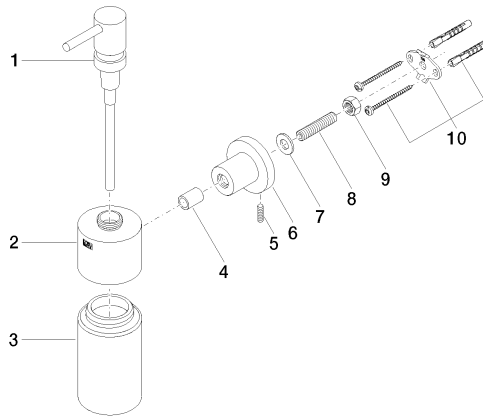

## TARA Dispenser modello da parete - Platinato

83 435 892 Versione del prodotto da 4/1/2024

- flacone di cristallo, opaco
- larghezza 60mm
- altezza 200 mm
- rosetta Ø 55 mm
- bottiglia da 250 ml di volume
- sporgenza 144 mm

## TARA Dispenser modello da parete - Platinato

83 435 892 Versione del prodotto da 4/1/2024

mm [inches]

### Elenco delle parti di ricambio

N.	Codice articolo	Denominazione	Quantità necessaria	Tempo di produzione
1	90 10 10 535 00-08	dispenser	1	60
2	90 10 10 529 00-08	alloggio	1	-
Il pezzo di ricambio non può più essere ordinato, si prega di ordinare l'articolo sostitutivo				
3	90 90 04 001 00 82	bicchiere	1	2
4	08 17 20 624-08	sostegno	1	40
5	04 31 11 113 00 90	perno	1	2
6	08 17 89 505-08	sostegno	1	40
7	09 30 11 046 90	rondella	1	2
8	08 18 50 586 90	vite	1	2
9	09 23 10 026 90	dado	1	2
10	05 17 20 739 00 90	set di fissaggio	1	2