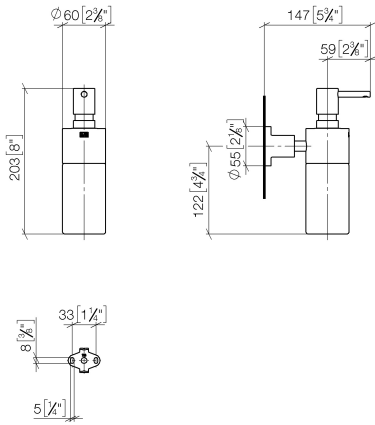

## TARA Dispenser modello da parete - Platinato

83 435 892 Versione del prodotto da 4/1/2024

- flacone di cristallo, opaco
- larghezza 60mm
- altezza 200 mm
- rosetta Ø 55 mm
- bottiglia da 250 ml di volume
- sporgenza 144 mm

## TARA Dispenser modello da parete - Platinato

83 435 892 Versione del prodotto da 4/1/2024

mm [inches]

### Elenco delle parti di ricambio

N.	Codice articolo	Denominazione	Quantità necessaria	Tempo di produzione
1	90 10 10 535 00-08	dispenser	1	60
2	90 10 10 529 00-08	alloggio	1	-
Il pezzo di ricambio non può più essere ordinato, si prega di ordinare l'articolo sostitutivo				
3	90 90 04 001 00 82	bicchiere	1	2
4	08 17 20 624-08	sostegno	1	40
5	04 31 11 113 00 90	perno	1	2
6	08 17 89 505-08	sostegno	1	40
7	09 30 11 046 90	rondella	1	2
8	08 18 50 586 90	vite	1	2
9	09 23 10 026 90	dado	1	2
10	05 17 20 739 00 90	set di fissaggio	1	2