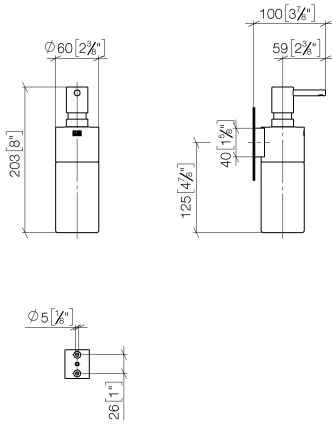

83 435 970

- flacone di cristallo, opaco
- larghezza 60mm
- altezza 200 mm
- bottiglia da 250 ml di volume
- sporgenza 96 mm

Compatibile con: MADISON, MEM, TARA,
CL.1, LISSÉ, VAIA, META, CYO

	Platinato	83 435 970-08
	Cromato	83 435 970-00
	Platinato spazzolato	83 435 970-06
	Dark Chrome	83 435 970-19
	Light Gold	83 435 970-26
	Light Gold spazzolato	83 435 970-27
	Ottone spazzolato (Oro 23k)	83 435 970-28
	Nero opaco	83 435 970-33
	Bronzo spazzolato	83 435 970-42
	Champagne spazzolato (Oro 22k)	83 435 970-46
	Champagne (Oro 22k)	83 435 970-47
	Cromo spazzolato	83 435 970-93
	Dark Platinum spazzolato	83 435 970-99

83 435 970

mm [inches]

83 435 970

Versione del prodotto da 10/1/2023

Parts for other
finishes can be found
here: Cromato

Dispenser modello da parete - Platinato

MADISON

83 435 970

Elenco delle parti di ricambio

Versione del prodotto da 10/1/2023

N.	Codice articolo	Denominazione	Quantità necessaria	Tempo di produzione
	90 10 10 535 00-08	dispenser	6	40