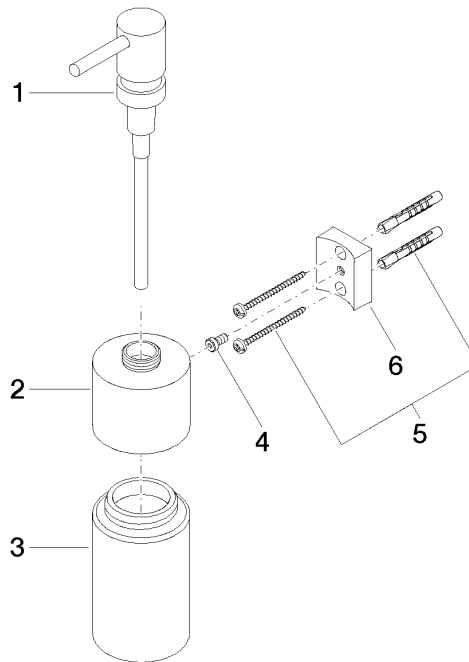

83 435 970

- flacone di cristallo, opaco
- larghezza 60mm
- altezza 200 mm
- bottiglia da 250 ml di volume
- sporgenza 96 mm

Compatibile con: MADISON, MEM, TARA, CL.1, LISSÉ, VAIA, META, CYO

	Nero opaco	83 435 970-33
	Cromato	83 435 970-00
	Platinato spazzolato	83 435 970-06
	Platinato	83 435 970-08
	Dark Chrome	83 435 970-19
	Light Gold	83 435 970-26
	Light Gold spazzolato	83 435 970-27
	Ottone spazzolato (Oro 23k)	83 435 970-28
	Bronzo spazzolato	83 435 970-42
	Champagne spazzolato (Oro 22k)	83 435 970-46
	Champagne (Oro 22k)	83 435 970-47
	Cromo spazzolato	83 435 970-93
	Dark Platinum spazzolato	83 435 970-99

83 435 970

mm [inches]

83 435 970

Versione del prodotto da 10/1/2023

Parts for other
finishes can be found
here: Cromato

Dispenser modello da parete - Nero opaco

MADISON

83 435 970

Elenco delle parti di ricambio

Versione del prodotto da 10/1/2023

N.	Codice articolo	Denominazione	Quantità necessaria	Tempo di produzione
	90 10 10 535 00-33	dispenser	6	30