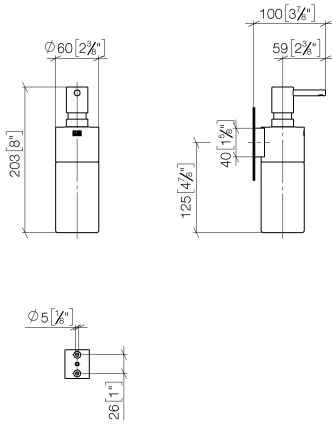

83 435 970

- flacone di cristallo, opaco
- larghezza 60mm
- altezza 200 mm
- bottiglia da 250 ml di volume
- sporgenza 96 mm

Compatibile con: MADISON, MEM, TARA, CL.1, LISSÉ, VAIA, META, CYO

	Nero opaco	83 435 970-33
	Cromato	83 435 970-00
	Platinato spazzolato	83 435 970-06
	Platinato	83 435 970-08
	Dark Chrome	83 435 970-19
	Light Gold	83 435 970-26
	Light Gold spazzolato	83 435 970-27
	Ottone spazzolato (Oro 23k)	83 435 970-28
	Bronzo spazzolato	83 435 970-42
	Champagne spazzolato (Oro 22k)	83 435 970-46
	Champagne (Oro 22k)	83 435 970-47
	Cromo spazzolato	83 435 970-93
	Dark Platinum spazzolato	83 435 970-99

83 435 970

mm [inches]

83 435 970

Versione del prodotto da 10/1/2023

Parts for other
finishes can be found
here: Cromato

Dispenser modello da parete - Nero opaco

MADISON

83 435 970

Elenco delle parti di ricambio

Versione del prodotto da 10/1/2023

N.	Codice articolo	Denominazione	Quantità necessaria	Tempo di produzione
	90 10 10 535 00-33	dispenser	6	30