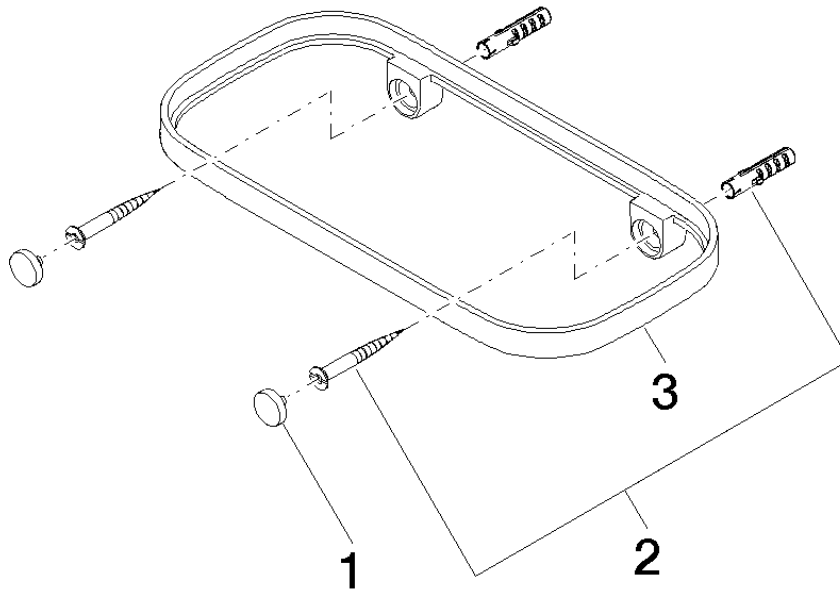

83 481 970

- larghezza 200mm
- altezza 26 mm
- sporgenza 100 mm
- Senza griglia

Compatibile con: IMO, TARA, LISSÉ, META

	Light Gold	83 481 970-26
	Cromato	83 481 970-00
	Platinato spazzolato	83 481 970-06
	Platinato	83 481 970-08
	Dark Chrome	83 481 970-19
	Light Gold spazzolato	83 481 970-27
	Ottone spazzolato (Oro 23k)	83 481 970-28
	Nero opaco	83 481 970-33
	Bronzo spazzolato	83 481 970-42
	Champagne spazzolato (Oro 22k)	83 481 970-46
	Champagne (Oro 22k)	83 481 970-47
	Cromo spazzolato	83 481 970-93
	Dark Platinum spazzolato	83 481 970-99

83 481 970

mm [inches]

83 481 970

Parts for other finishes can be found here: Cromato

Elenco delle parti di ricambio

N.	Codice articolo	Denominazione	Quantità necessaria	Tempo di produzione
1	90 30 30 520 00-26	set	1	30
2	05 30 31 002 00 90	set di fissaggio	1	2
3	08 17 97 577-26	sostegno	1	60