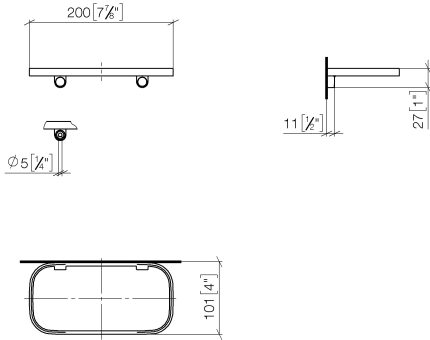

83 481 970

- larghezza 200mm
- altezza 26 mm
- sporgenza 100 mm
- Senza griglia

Compatibile con: IMO, TARA, LISSÉ, META

	Light Gold	83 481 970-26
	Cromato	83 481 970-00
	Platinato spazzolato	83 481 970-06
	Platinato	83 481 970-08
	Dark Chrome	83 481 970-19
	Light Gold spazzolato	83 481 970-27
	Ottone spazzolato (Oro 23k)	83 481 970-28
	Nero opaco	83 481 970-33
	Bronzo spazzolato	83 481 970-42
	Champagne spazzolato (Oro 22k)	83 481 970-46
	Champagne (Oro 22k)	83 481 970-47
	Cromo spazzolato	83 481 970-93
	Dark Platinum spazzolato	83 481 970-99

83 481 970

mm [inches]

83 481 970

Parts for other finishes can be found here: Cromato

Elenco delle parti di ricambio

N.	Codice articolo	Denominazione	Quantità necessaria	Tempo di produzione
1	90 30 30 520 00-26	set	1	30
2	05 30 31 002 00 90	set di fissaggio	1	2
3	08 17 97 577-26	sostegno	1	60