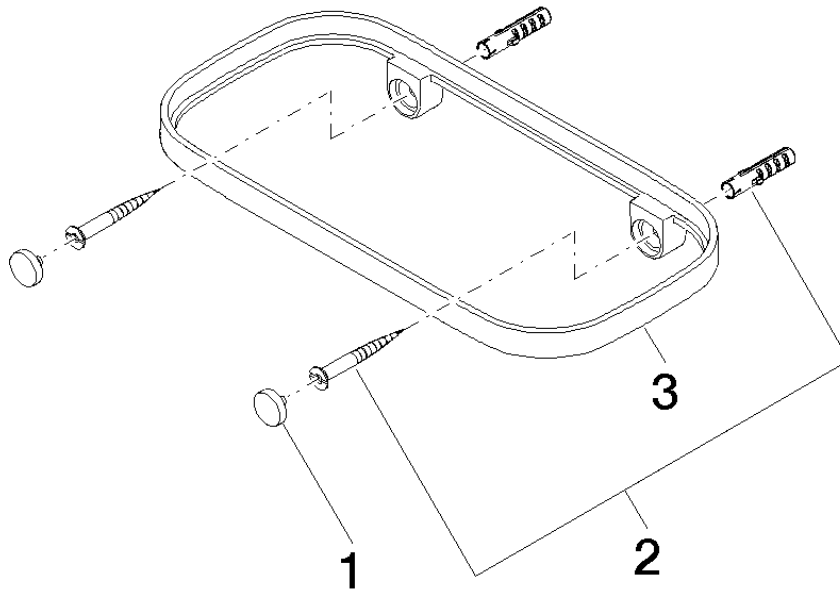

83 481 970

mm [inches]

83 481 970

Parts for other finishes can be found here: Cromato

Elenco delle parti di ricambio

N.	Codice articolo	Denominazione	Quantità necessaria	Tempo di produzione
1	90 30 30 520 00-28	set	1	20
2	05 30 31 002 00 90	set di fissaggio	1	2
3	08 17 97 577-28	sostegno	1	20