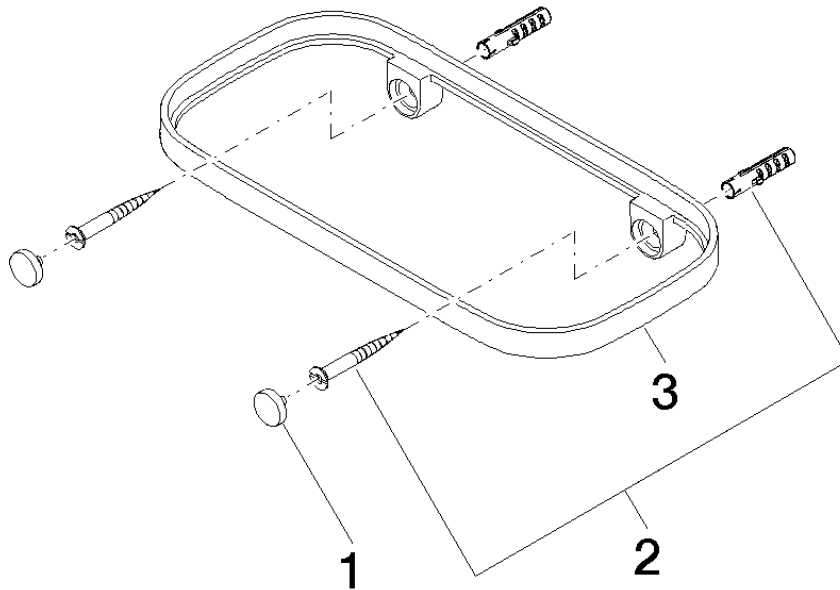

83 481 970

- larghezza 200mm
- altezza 26 mm
- sporgenza 100 mm
- Senza griglia

Compatibile con: IMO, TARA, LISSÉ, META

| | | |
|---|--------------------------------|---------------|
|  | Cromo spazzolato | 83 481 970-93 |
|  | Cromato | 83 481 970-00 |
|  | Platinato spazzolato | 83 481 970-06 |
|  | Platinato | 83 481 970-08 |
|  | Dark Chrome | 83 481 970-19 |
|  | Light Gold | 83 481 970-26 |
|  | Light Gold spazzolato | 83 481 970-27 |
|  | Ottone spazzolato (Oro 23k) | 83 481 970-28 |
|  | Nero opaco | 83 481 970-33 |
|  | Bronzo spazzolato | 83 481 970-42 |
|  | Champagne spazzolato (Oro 22k) | 83 481 970-46 |
|  | Champagne (Oro 22k) | 83 481 970-47 |
|  | Dark Platinum spazzolato | 83 481 970-99 |

83 481 970

mm [inches]

83 481 970

Parts for other
finishes can be found
here: Cromato

Elenco delle parti di ricambio

| N. | Codice articolo | Denominazione | Quantità necessaria | Tempo di produzione |
|----|--------------------|------------------|---------------------|---------------------|
| 1 | 90 30 30 520 00-93 | set | 1 | 20 |
| 2 | 05 30 31 002 00 90 | set di fissaggio | 1 | 2 |
| 3 | 08 17 97 577-93 | sostegno | 1 | 20 |