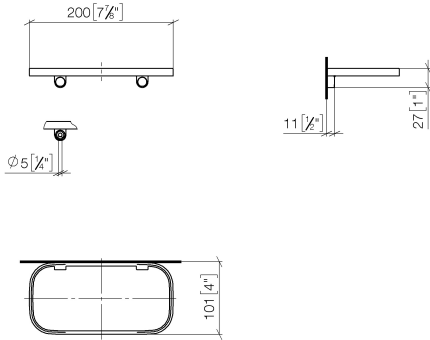

83 481 970

- larghezza 200mm
- altezza 26 mm
- sporgenza 100 mm
- Senza griglia

Compatibile con: IMO, TARA, LISSÉ, META

| | | |
|---|--------------------------------|---------------|
|  | Cromo spazzolato | 83 481 970-93 |
|  | Cromato | 83 481 970-00 |
|  | Platinato spazzolato | 83 481 970-06 |
|  | Platinato | 83 481 970-08 |
|  | Dark Chrome | 83 481 970-19 |
|  | Light Gold | 83 481 970-26 |
|  | Light Gold spazzolato | 83 481 970-27 |
|  | Ottone spazzolato (Oro 23k) | 83 481 970-28 |
|  | Nero opaco | 83 481 970-33 |
|  | Bronzo spazzolato | 83 481 970-42 |
|  | Champagne spazzolato (Oro 22k) | 83 481 970-46 |
|  | Champagne (Oro 22k) | 83 481 970-47 |
|  | Dark Platinum spazzolato | 83 481 970-99 |

83 481 970

mm [inches]

83 481 970

Parts for other
finishes can be found
here: Cromato

Elenco delle parti di ricambio

| N. | Codice articolo | Denominazione | Quantità necessaria | Tempo di produzione |
|----|--------------------|------------------|---------------------|---------------------|
| 1 | 90 30 30 520 00-93 | set | 1 | 20 |
| 2 | 05 30 31 002 00 90 | set di fissaggio | 1 | 2 |
| 3 | 08 17 97 577-93 | sostegno | 1 | 20 |