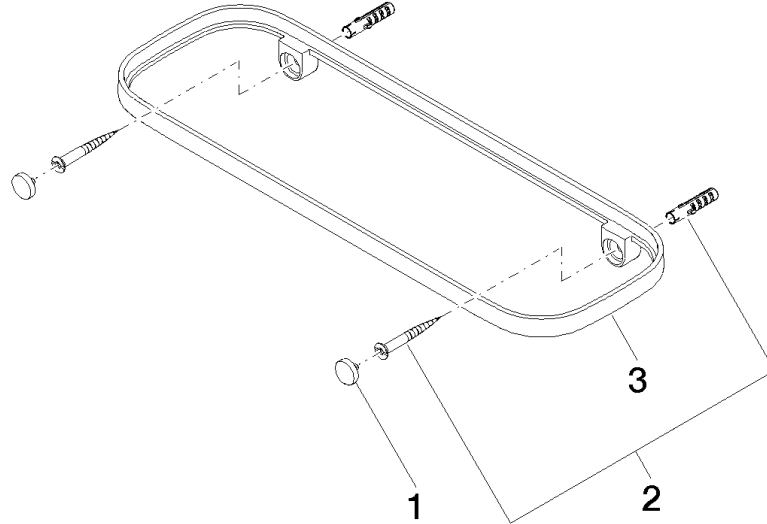

Griglia - grigio chiaro 82 482 970-52
•Griglie in plastica

Prodotti complementari necessari

Griglia - Taupe 82 482 970-53
•Griglie in plastica

83 482 970

mm [inches]

83 482 970

Parts for other
finishes can be found
here: Cromato

Elenco delle parti di ricambio

N.	Codice articolo	Denominazione	Quantità necessaria	Tempo di produzione
1	90 30 30 520 00-08	set	1	40
2	05 30 31 002 00 90	set di fissaggio	1	2
3	08 17 97 578-08	sostegno	1	40