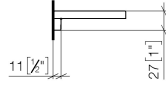

Griglia - grigio chiaro 82 482 970-52
•Griglie in plastica

Prodotti complementari necessari

Griglia - Taupe 82 482 970-53
•Griglie in plastica

83 482 970

mm [inches]

83 482 970

Parts for other
finishes can be found
here: Cromato