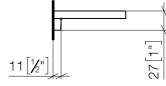

83 482 970

- larghezza 300mm
- altezza 26 mm
- sporgenza 100 mm
- Senza griglia

Compatibile con: TARA, LISSÉ, META

	Light Gold spazzolato	83 482 970-27
	Cromato	83 482 970-00
	Platinato spazzolato	83 482 970-06
	Platinato	83 482 970-08
	Dark Chrome	83 482 970-19
	Light Gold	83 482 970-26
	Ottone spazzolato (Oro 23k)	83 482 970-28
	Nero opaco	83 482 970-33
	Bronzo spazzolato	83 482 970-42
	Champagne spazzolato (Oro 22k)	83 482 970-46
	Champagne (Oro 22k)	83 482 970-47
	Cromo spazzolato	83 482 970-93
	Dark Platinum spazzolato	83 482 970-99

83 482 970

mm [inches]

83 482 970

Parts for other  
finishes can be found  
here: Cromato