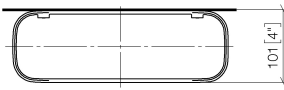

83 482 970

- larghezza 300mm
- altezza 26 mm
- sporgenza 100 mm
- Senza griglia

Compatibile con: TARA, LISSÉ, META

	Light Gold spazzolato	83 482 970-27
	Cromato	83 482 970-00
	Platinato spazzolato	83 482 970-06
	Platinato	83 482 970-08
	Dark Chrome	83 482 970-19
	Light Gold	83 482 970-26
	Ottone spazzolato (Oro 23k)	83 482 970-28
	Nero opaco	83 482 970-33
	Bronzo spazzolato	83 482 970-42
	Champagne spazzolato (Oro 22k)	83 482 970-46
	Champagne (Oro 22k)	83 482 970-47
	Cromo spazzolato	83 482 970-93
	Dark Platinum spazzolato	83 482 970-99

83 482 970

mm [inches]

83 482 970

Parts for other  
finishes can be found  
here: Cromato