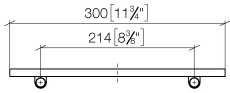

83 482 970

- larghezza 300mm
- altezza 26 mm
- sporgenza 100 mm
- Senza griglia

Compatibile con: TARA, LISSÉ, META

	Light Gold spazzolato	83 482 970-27
	Cromato	83 482 970-00
	Platinato spazzolato	83 482 970-06
	Platinato	83 482 970-08
	Dark Chrome	83 482 970-19
	Light Gold	83 482 970-26
	Ottone spazzolato (Oro 23k)	83 482 970-28
	Nero opaco	83 482 970-33
	Bronzo spazzolato	83 482 970-42
	Champagne spazzolato (Oro 22k)	83 482 970-46
	Champagne (Oro 22k)	83 482 970-47
	Cromo spazzolato	83 482 970-93
	Dark Platinum spazzolato	83 482 970-99

83 482 970

mm [inches]

83 482 970

Parts for other  
finishes can be found  
here: Cromato