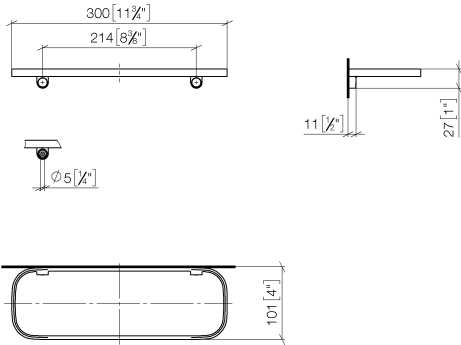

83 482 970

mm [inches]

83 482 970

Parts for other
finishes can be found
here: Cromato

Elenco delle parti di ricambio

N.	Codice articolo	Denominazione	Quantità necessaria	Tempo di produzione
1	90 30 30 520 00-28	set	1	20
2	05 30 31 002 00 90	set di fissaggio	1	2
3	08 17 97 578-28	sostegno	1	20