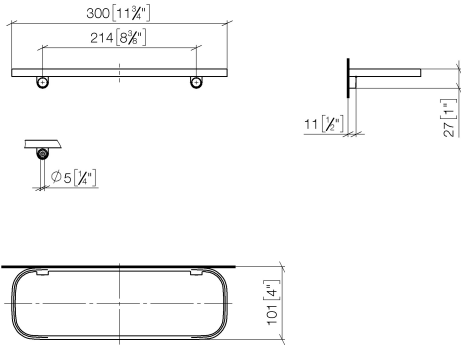

83 482 970

- larghezza 300mm
- altezza 26 mm
- sporgenza 100 mm
- Senza griglia

Compatibile con: TARA, LISSÉ, META

	Nero opaco	83 482 970-33
	Cromato	83 482 970-00
	Platinato spazzolato	83 482 970-06
	Platinato	83 482 970-08
	Dark Chrome	83 482 970-19
	Light Gold	83 482 970-26
	Light Gold spazzolato	83 482 970-27
	Ottone spazzolato (Oro 23k)	83 482 970-28
	Bronzo spazzolato	83 482 970-42
	Champagne spazzolato (Oro 22k)	83 482 970-46
	Champagne (Oro 22k)	83 482 970-47
	Cromo spazzolato	83 482 970-93
	Dark Platinum spazzolato	83 482 970-99

83 482 970

mm [inches]

83 482 970

Parts for other
finishes can be found
here: Cromato

Elenco delle parti di ricambio

N.	Codice articolo	Denominazione	Quantità necessaria	Tempo di produzione
1	90 30 30 520 00-33	set	1	-
Il pezzo di ricambio non può più essere ordinato, si prega di ordinare l'articolo sostitutivo				
2	05 30 31 002 00 90	set di fissaggio	1	2
3	08 17 97 578-33	sostegno	1	30