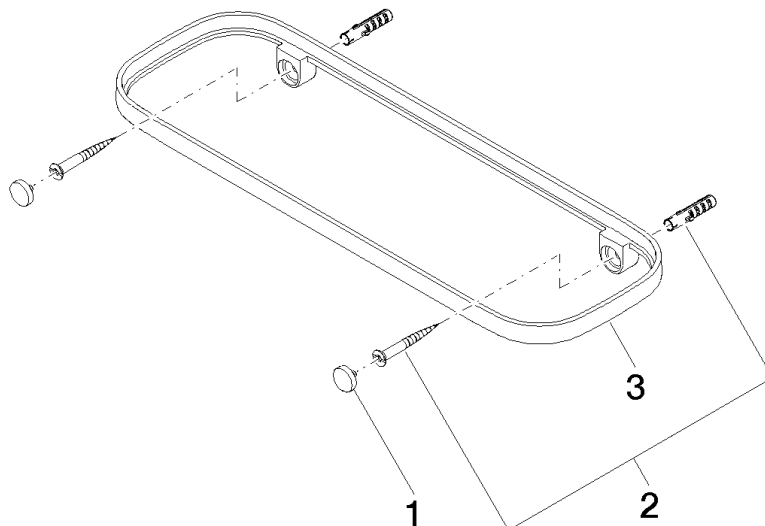

83 482 970

- larghezza 300mm
- altezza 26 mm
- sporgenza 100 mm
- Senza griglia

Compatibile con: TARA, LISSÉ, META

	Nero opaco	83 482 970-33
	Cromato	83 482 970-00
	Platinato spazzolato	83 482 970-06
	Platinato	83 482 970-08
	Dark Chrome	83 482 970-19
	Light Gold	83 482 970-26
	Light Gold spazzolato	83 482 970-27
	Ottone spazzolato (Oro 23k)	83 482 970-28
	Bronzo spazzolato	83 482 970-42
	Champagne spazzolato (Oro 22k)	83 482 970-46
	Champagne (Oro 22k)	83 482 970-47
	Cromo spazzolato	83 482 970-93
	Dark Platinum spazzolato	83 482 970-99

83 482 970

mm [inches]

83 482 970

Parts for other
finishes can be found
here: Cromato

Elenco delle parti di ricambio

N.	Codice articolo	Denominazione	Quantità necessaria	Tempo di produzione
1	90 30 30 520 00-33	set	1	-
Il pezzo di ricambio non può più essere ordinato, si prega di ordinare l'articolo sostitutivo				
2	05 30 31 002 00 90	set di fissaggio	1	2
3	08 17 97 578-33	sostegno	1	30