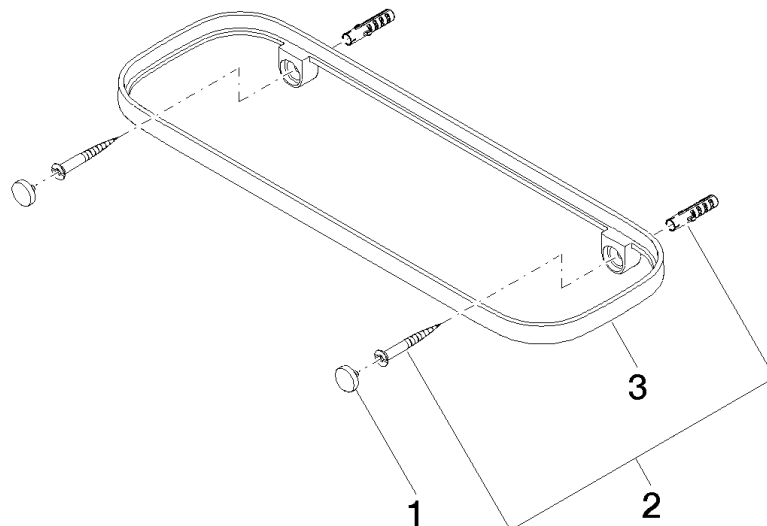

- Griglia - grigio chiaro** 82 482 970-52
- Griglie in plastica

Prodotti complementari necessari

- Griglia - Taupe** 82 482 970-53
- Griglie in plastica

83 482 970

mm [inches]

83 482 970

Parts for other  
finishes can be found  
here: Cromato