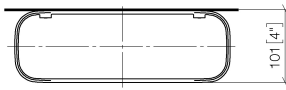

83 482 970

- larghezza 300mm
- altezza 26 mm
- sporgenza 100 mm
- Senza griglia

Compatibile con: TARA, LISSÉ, META

	Champagne spazzolato (Oro 22k)	83 482 970-46
	Cromato	83 482 970-00
	Platinato spazzolato	83 482 970-06
	Platinato	83 482 970-08
	Dark Chrome	83 482 970-19
	Light Gold	83 482 970-26
	Light Gold spazzolato	83 482 970-27
	Ottone spazzolato (Oro 23k)	83 482 970-28
	Nero opaco	83 482 970-33
	Bronzo spazzolato	83 482 970-42
	Champagne (Oro 22k)	83 482 970-47
	Cromo spazzolato	83 482 970-93
	Dark Platinum spazzolato	83 482 970-99

- Griglia - grigio chiaro** 82 482 970-52
- Griglie in plastica

Prodotti complementari necessari

- Griglia - Taupe** 82 482 970-53
- Griglie in plastica

83 482 970

mm [inches]

83 482 970

Parts for other  
finishes can be found  
here: Cromato