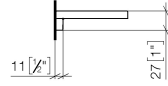

- Griglia - grigio chiaro** 82 482 970-52
- Griglie in plastica

Prodotti complementari necessari

- Griglia - Taupe** 82 482 970-53
- Griglie in plastica

83 482 970

mm [inches]

83 482 970

Parts for other  
finishes can be found  
here: Cromato