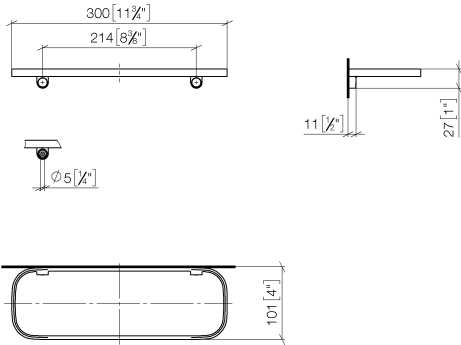

83 482 970

- larghezza 300mm
- altezza 26 mm
- sporgenza 100 mm
- Senza griglia

Compatibile con: TARA, LISSÉ, META

	Cromo spazzolato	83 482 970-93
	Cromato	83 482 970-00
	Platinato spazzolato	83 482 970-06
	Platinato	83 482 970-08
	Dark Chrome	83 482 970-19
	Light Gold	83 482 970-26
	Light Gold spazzolato	83 482 970-27
	Ottone spazzolato (Oro 23k)	83 482 970-28
	Nero opaco	83 482 970-33
	Bronzo spazzolato	83 482 970-42
	Champagne spazzolato (Oro 22k)	83 482 970-46
	Champagne (Oro 22k)	83 482 970-47
	Dark Platinum spazzolato	83 482 970-99

83 482 970

mm [inches]

83 482 970

Parts for other
finishes can be found
here: Cromato

Elenco delle parti di ricambio

N.	Codice articolo	Denominazione	Quantità necessaria	Tempo di produzione
1	90 30 30 520 00-93	set	1	20
2	05 30 31 002 00 90	set di fissaggio	1	2
3	08 17 97 578-93	sostegno	1	20