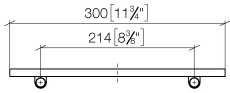

83 482 970

mm [inches]

83 482 970

Parts for other
finishes can be found
here: Cromato

Elenco delle parti di ricambio

N.	Codice articolo	Denominazione	Quantità necessaria	Tempo di produzione
1	90 30 30 520 00-99	set	1	30
2	05 30 31 002 00 90	set di fissaggio	1	2
3	08 17 97 578-99	sostegno	1	30