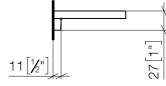

Prodotti complementari necessari

- | | |
|--------------------------------|---------------|
| Griglia - grigio chiaro | 82 482 970-52 |
| • Griglie in plastica | |

Prodotti complementari necessari

- | | |
|------------------------|---------------|
| Griglia - Taupe | 82 482 970-53 |
| • Griglie in plastica | |

83 482 970

mm [inches]

83 482 970

Parts for other
finishes can be found
here: Cromato

Elenco delle parti di ricambio

N.	Codice articolo	Denominazione	Quantità necessaria	Tempo di produzione
1	90 30 30 520 00-99	set	1	30
2	05 30 31 002 00 90	set di fissaggio	1	2
3	08 17 97 578-99	sostegno	1	30