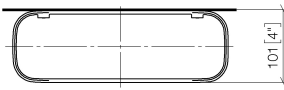

Prodotti complementari necessari

- | | |
|--------------------------------|---------------|
| Griglia - grigio chiaro | 82 482 970-52 |
| • Griglie in plastica | |

Prodotti complementari necessari

- | | |
|------------------------|---------------|
| Griglia - Taupe | 82 482 970-53 |
| • Griglie in plastica | |

83 482 970

mm [inches]

83 482 970

Parts for other
finishes can be found
here: Cromato

Elenco delle parti di ricambio

N.	Codice articolo	Denominazione	Quantità necessaria	Tempo di produzione
1	90 30 30 520 00-99	set	1	30
2	05 30 31 002 00 90	set di fissaggio	1	2
3	08 17 97 578-99	sostegno	1	30