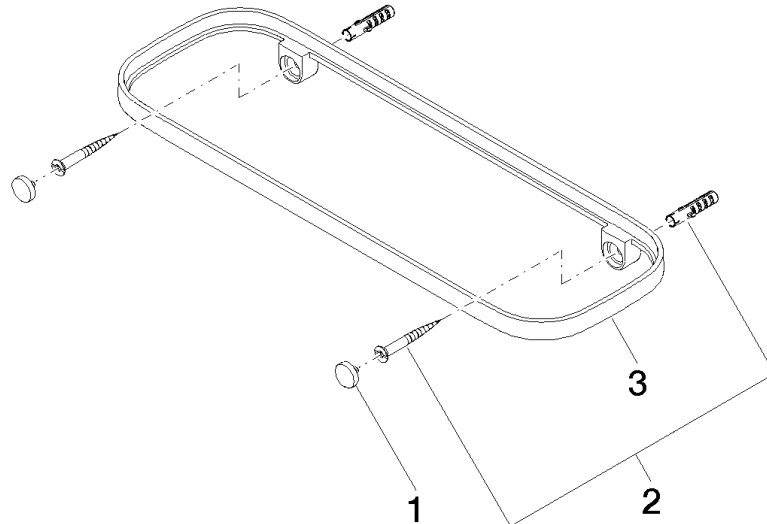

83 482 970

mm [inches]

83 482 970

Parts for other
finishes can be found
here: Cromato

Elenco delle parti di ricambio

N.	Codice articolo	Denominazione	Quantità necessaria	Tempo di produzione
1	90 30 30 520 00-99	set	1	30
2	05 30 31 002 00 90	set di fissaggio	1	2
3	08 17 97 578-99	sostegno	1	30