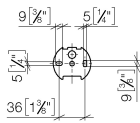

83 500 361

- larghezza 145mm
- altezza 120 mm
- sporgenza 95 mm

| | | |
|---|--------------------------------|---------------|
|  | Cromato | 83 500 361-00 |
|  | Platinato spazzolato | 83 500 361-06 |
|  | Platinato | 83 500 361-08 |
|  | Ottone (Oro 23k) | 83 500 361-09 |
|  | Ottone spazzolato (Oro 23k) | 83 500 361-28 |
|  | Dark Platinum spazzolato | 83 500 361-99 |

83 500 361

mm [inches]

83 500 361

Parts for other
finishes can be found
here: Platinato
spazzolato

Elenco delle parti di ricambio

| N. | Codice articolo | Denominazione | Quantità necessaria | Tempo di produzione |
|----|--------------------|------------------|---------------------|---------------------|
| 1 | 08 18 70 501-00 | arco | 1 | 10 |
| 2 | 08 18 40 505 90 | bussola | 2 | 2 |
| 3 | 04 31 11 140 00 90 | perno | 2 | 2 |
| 4 | 05 17 97 507 00 90 | set di fissaggio | 1 | 2 |