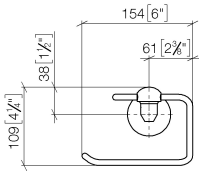

83 500 361

- larghezza 145mm
- altezza 120 mm
- sporgenza 95 mm

| | | |
|---|--------------------------------|---------------|
|  | Cromato | 83 500 361-00 |
|  | Platinato spazzolato | 83 500 361-06 |
|  | Platinato | 83 500 361-08 |
|  | Ottone (Oro 23k) | 83 500 361-09 |
|  | Ottone spazzolato (Oro 23k) | 83 500 361-28 |
|  | Dark Platinum spazzolato | 83 500 361-99 |

83 500 361

mm [inches]

83 500 361

Parts for other
finishes can be found
here: Platinato
spazzolato

Elenco delle parti di ricambio

| N. | Codice articolo | Denominazione | Quantità necessaria | Tempo di produzione |
|----|--------------------|------------------|---------------------|---------------------|
| 1 | 08 18 70 501-00 | arco | 1 | 10 |
| 2 | 08 18 40 505 90 | bussola | 2 | 2 |
| 3 | 04 31 11 140 00 90 | perno | 2 | 2 |
| 4 | 05 17 97 507 00 90 | set di fissaggio | 1 | 2 |