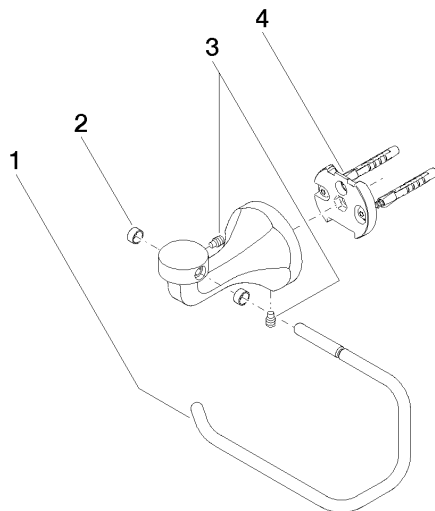

83 500 361

- larghezza 145mm
- altezza 120 mm
- sporgenza 95 mm

| | | |
|---|--------------------------------|---------------|
|  | Cromato | 83 500 361-00 |
|  | Platinato spazzolato | 83 500 361-06 |
|  | Platinato | 83 500 361-08 |
|  | Ottone (Oro 23k) | 83 500 361-09 |
|  | Ottone spazzolato (Oro 23k) | 83 500 361-28 |
|  | Dark Platinum spazzolato | 83 500 361-99 |

83 500 361

mm [inches]

83 500 361

Parts for other
finishes can be found
here: Platinato
spazzolato

Elenco delle parti di ricambio

| N. | Codice articolo | Denominazione | Quantità necessaria | Tempo di produzione |
|----|--------------------|------------------|---------------------|---------------------|
| 1 | 08 18 70 501-00 | arco | 1 | 10 |
| 2 | 08 18 40 505 90 | bussola | 2 | 2 |
| 3 | 04 31 11 140 00 90 | perno | 2 | 2 |
| 4 | 05 17 97 507 00 90 | set di fissaggio | 1 | 2 |