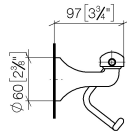

83 500 361

- larghezza 145mm
- altezza 120 mm
- sporgenza 95 mm

| | | |
|---|--------------------------------|---------------|
|  | Cromato | 83 500 361-00 |
|  | Platinato spazzolato | 83 500 361-06 |
|  | Platinato | 83 500 361-08 |
|  | Ottone (Oro 23k) | 83 500 361-09 |
|  | Ottone spazzolato (Oro 23k) | 83 500 361-28 |
|  | Dark Platinum spazzolato | 83 500 361-99 |

83 500 361

mm [inches]

83 500 361

Parts for other
finishes can be found
here: Platinato
spazzolato

Elenco delle parti di ricambio

| N. | Codice articolo | Denominazione | Quantità necessaria | Tempo di produzione |
|----|--------------------|------------------|---------------------|---------------------|
| 1 | 08 18 70 501-00 | arco | 1 | 10 |
| 2 | 08 18 40 505 90 | bussola | 2 | 2 |
| 3 | 04 31 11 140 00 90 | perno | 2 | 2 |
| 4 | 05 17 97 507 00 90 | set di fissaggio | 1 | 2 |